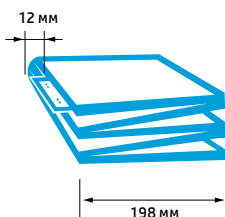

Стандартные блоки фальцовки с уплотняющим ярлыком