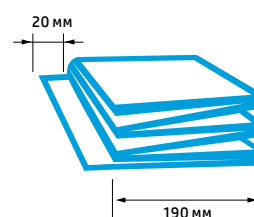

Стандартные блоки фальцовки с корешковым сгибом