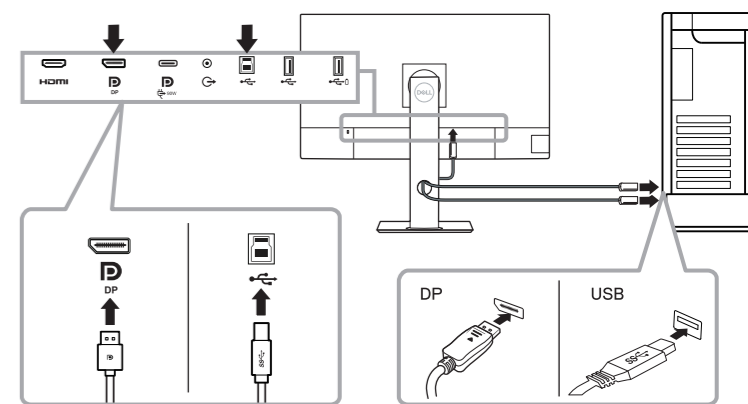

DELL UltraSharp U3219Q

Quick Start Guide

1

2

3

4

5