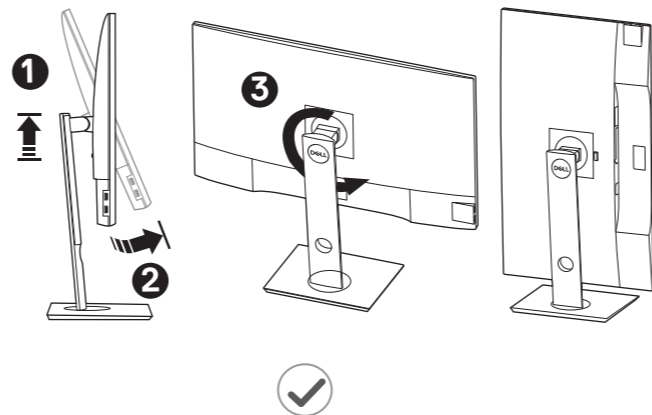

2D
barcode

(Dell P/N: 8G4MW Rev. A00)
P/N: 4J44H01.001

i

i

Dell.com/U3219Q