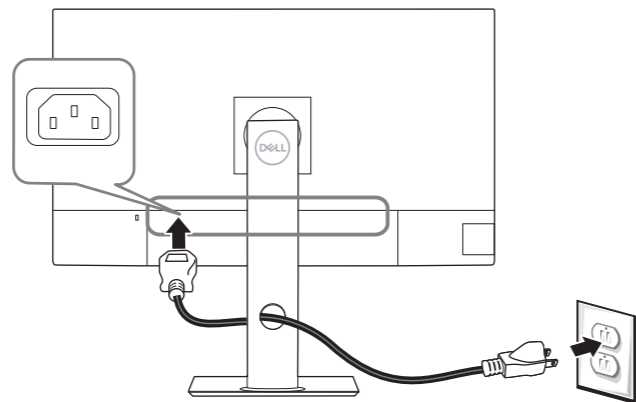

2D
barcode

(Dell P/N: 8G4MW Rev. A00)
P/N: 4J44H01.001

i

i

Dell.com/U3219Q