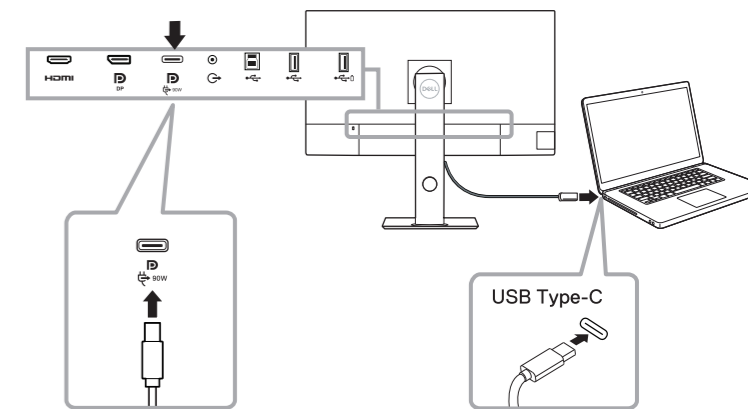

DELL UltraSharp U3219Q

Quick Start Guide

1

2

3

4

5