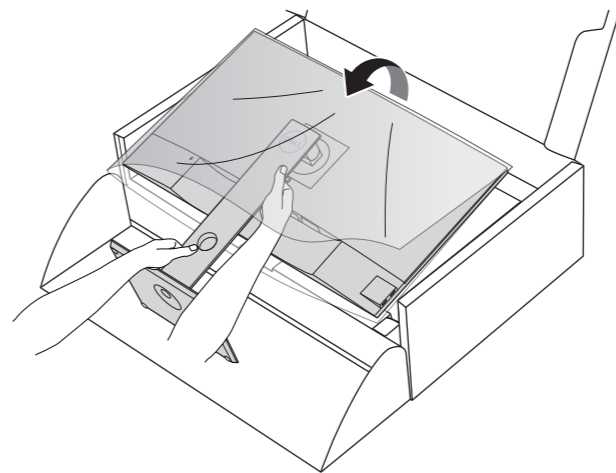

DELL UltraSharp U3219Q

Quick Start Guide

1

2

3

4

5