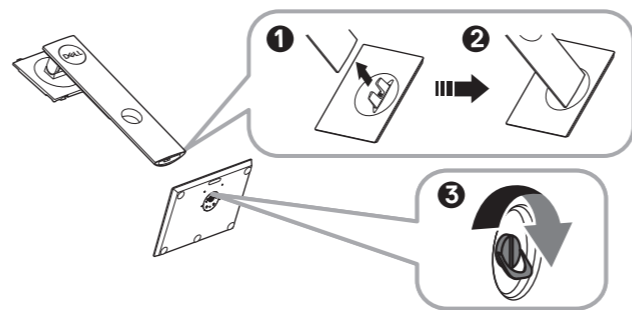

DELL UltraSharp U3219Q

Quick Start Guide

1

2

3

4

5