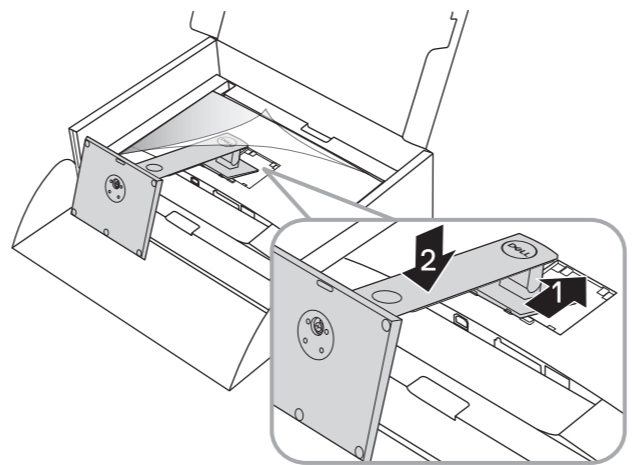

DELL UltraSharp U3219Q

Quick Start Guide

1

2

3

4

5