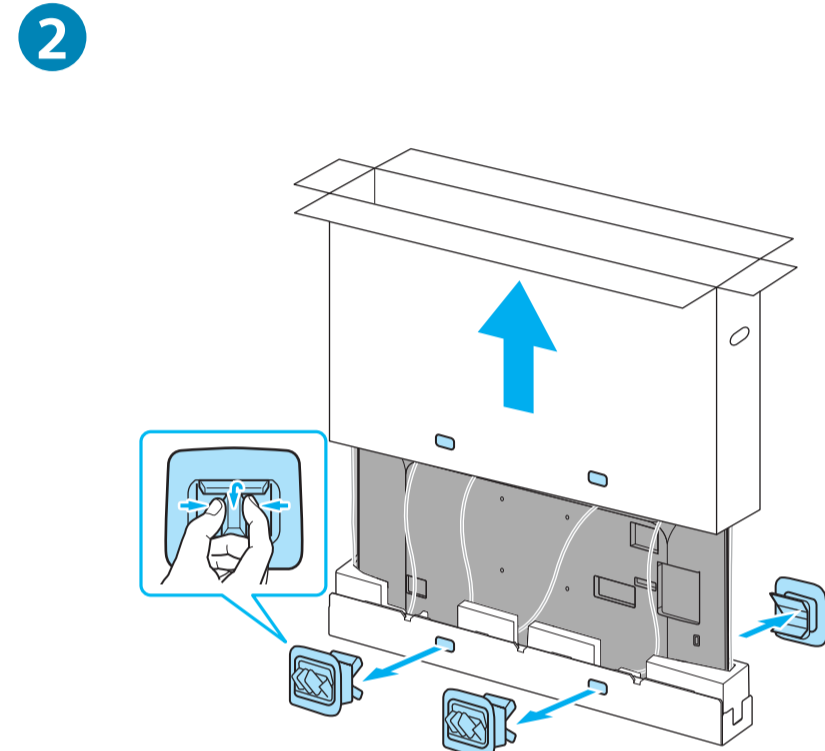

# Setup Guide

Название продукта: Телевизор  
Назва виробу: Телевізор

5-014-771-11(1)

GB	Setup Guide	SE	Startguide	HU	Beállítás útmutató
FR	Guide d'installation	DK	Installationsvejledning	RO	Ghid de configurare
ES	Guía de configuración	FI	Asetusopas	BG	Ръководство за настройка
NL	Installatiehandleiding	NO	Innstillingsveiledning	GR	Οδηγός εγκατάστασης
DE	Einrichtungshandbuch	PL	Przewodnik ustawień	TR	Kurulum Kılavuzu
PT	Guia de configuração	CZ	Průvodce nastavením	RU	Руководство по установке
IT	Guida di installazione	SK	Sprievodca nastavením	UA	Посібник із налаштування