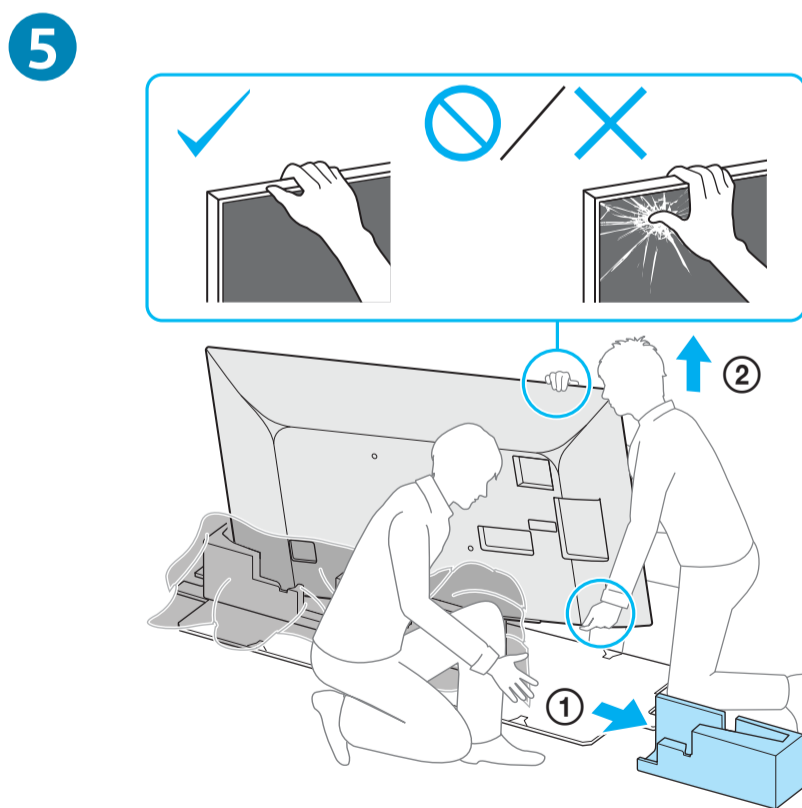

# Setup Guide

Название продукта: Телевизор  
Назва виробу: Телевізор

5-014-771-11(1)

GB	Setup Guide	SE	Startguide	HU	Beállítás útmutató
FR	Guide d'installation	DK	Installationsvejledning	RO	Ghid de configurare
ES	Guía de configuración	FI	Asetusopas	BG	Ръководство за настройка
NL	Installatiehandleiding	NO	Innstillingsveiledning	GR	Οδηγός εγκατάστασης
DE	Einrichtungshandbuch	PL	Przewodnik ustawień	TR	Kurulum Kılavuzu
PT	Guia de configuração	CZ	Průvodce nastavením	RU	Руководство по установке
IT	Guida di installazione	SK	Sprievodca nastavením	UA	Посібник із налаштування