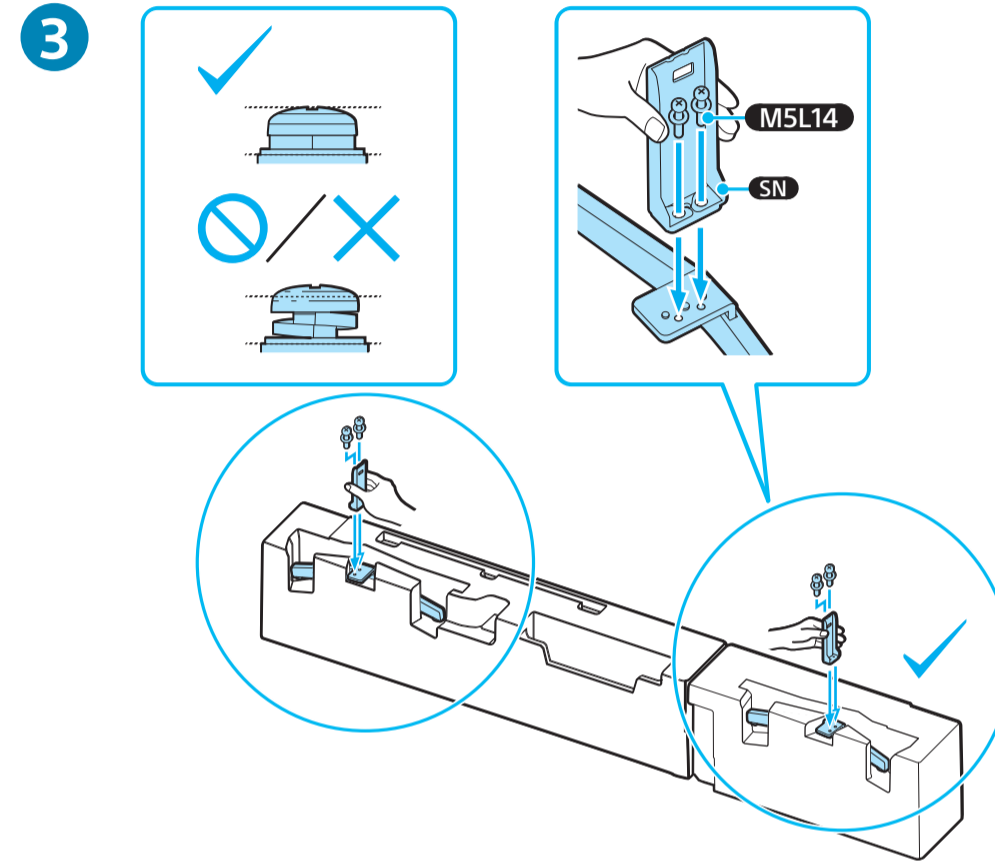

# Setup Guide

Название продукта: Телевизор  
Назва виробу: Телевізор

5-014-771-11(1)

GB	Setup Guide	SE	Startguide	HU	Beállítás útmutató
FR	Guide d'installation	DK	Installationsvejledning	RO	Ghid de configurare
ES	Guía de configuración	FI	Asetusopas	BG	Ръководство за настройка
NL	Installatiehandleiding	NO	Innstillingsveiledning	GR	Οδηγός εγκατάστασης
DE	Einrichtungshandbuch	PL	Przewodnik ustawień	TR	Kurulum Kılavuzu
PT	Guia de configuração	CZ	Průvodce nastavením	RU	Руководство по установке
IT	Guida di installazione	SK	Sprievodca nastavením	UA	Посібник із налаштування