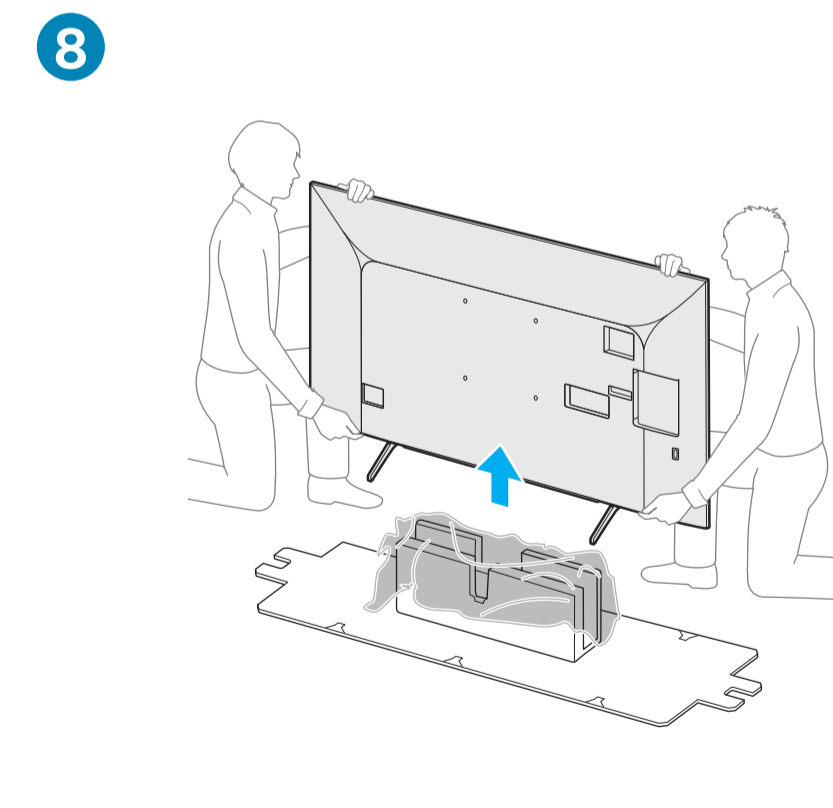

# Setup Guide

Название продукта: Телевизор  
Назва виробу: Телевізор

5-014-771-11(1)

GB	Setup Guide	SE	Startguide	HU	Beállítás útmutató
FR	Guide d'installation	DK	Installationsvejledning	RO	Ghid de configurare
ES	Guía de configuración	FI	Asetusopas	BG	Ръководство за настройка
NL	Installatiehandleiding	NO	Innstillingsveiledning	GR	Οδηγός εγκατάστασης
DE	Einrichtungshandbuch	PL	Przewodnik ustawień	TR	Kurulum Kılavuzu
PT	Guia de configuração	CZ	Průvodce nastavením	RU	Руководство по установке
IT	Guida di installazione	SK	Sprievodca nastavením	UA	Посібник із налаштування