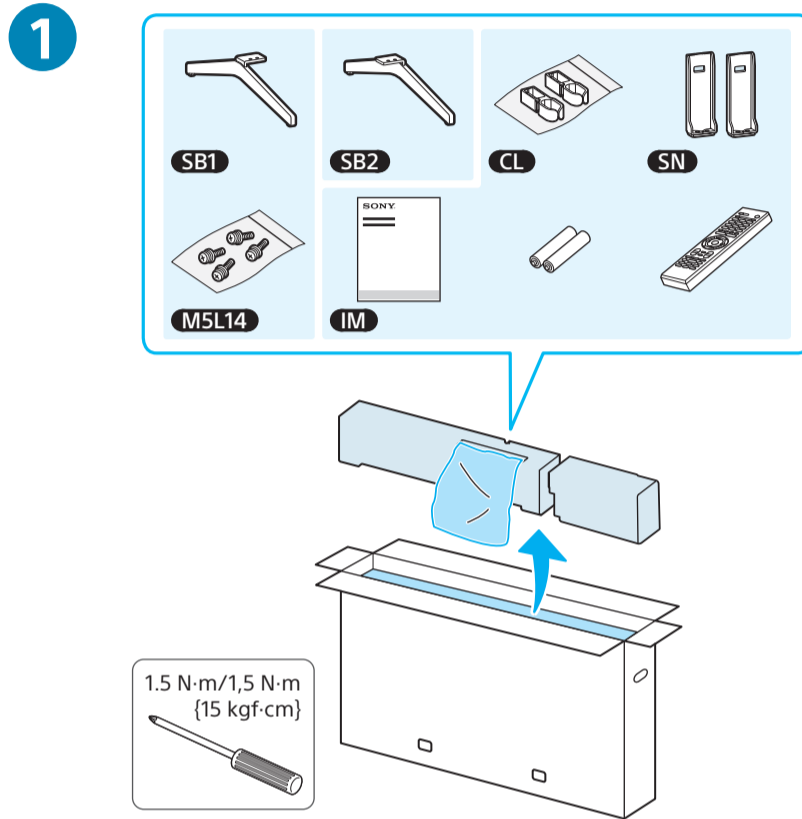

# Setup Guide

Название продукта: Телевизор  
Назва виробу: Телевізор

5-014-771-11(1)

GB	Setup Guide	SE	Startguide	HU	Beállítás útmutató
FR	Guide d'installation	DK	Installationsvejledning	RO	Ghid de configurare
ES	Guía de configuración	FI	Asetusopas	BG	Ръководство за настройка
NL	Installatiehandleiding	NO	Innstillingsveiledning	GR	Οδηγός εγκατάστασης
DE	Einrichtungshandbuch	PL	Przewodnik ustawień	TR	Kurulum Kılavuzu
PT	Guia de configuração	CZ	Průvodce nastavením	RU	Руководство по установке
IT	Guida di installazione	SK	Sprievodca nastavením	UA	Посібник із налаштування