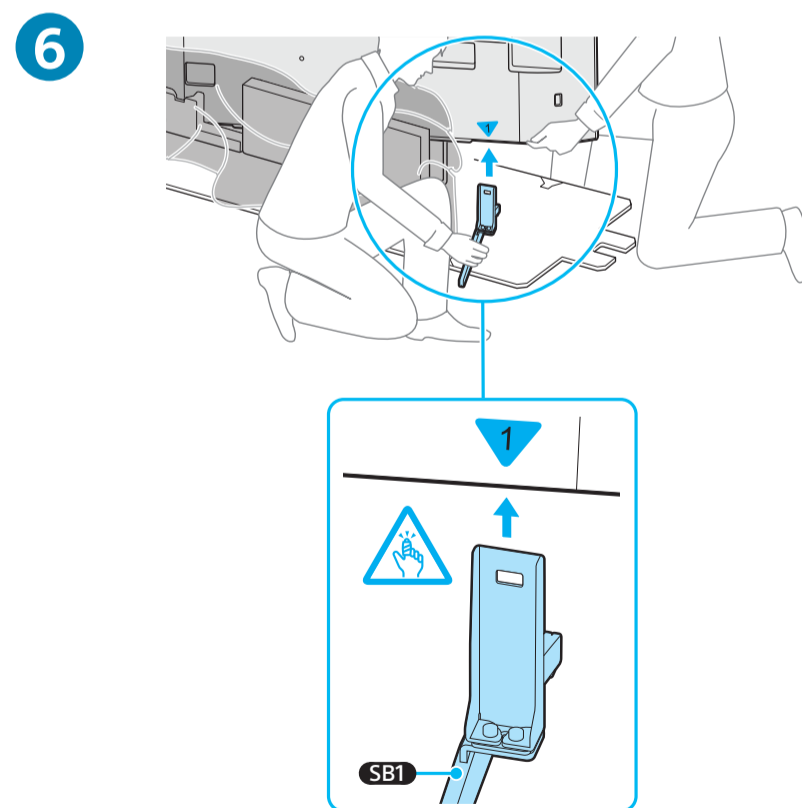

# Setup Guide

Название продукта: Телевизор  
Назва виробу: Телевізор

5-014-771-11(1)

GB	Setup Guide	SE	Startguide	HU	Beállítás útmutató
FR	Guide d'installation	DK	Installationsvejledning	RO	Ghid de configurare
ES	Guía de configuración	FI	Asetusopas	BG	Ръководство за настройка
NL	Installatiehandleiding	NO	Innstillingsveiledning	GR	Οδηγός εγκατάστασης
DE	Einrichtungshandbuch	PL	Przewodnik ustawień	TR	Kurulum Kılavuzu
PT	Guia de configuração	CZ	Průvodce nastavením	RU	Руководство по установке
IT	Guida di installazione	SK	Sprievodca nastavením	UA	Посібник із налаштування