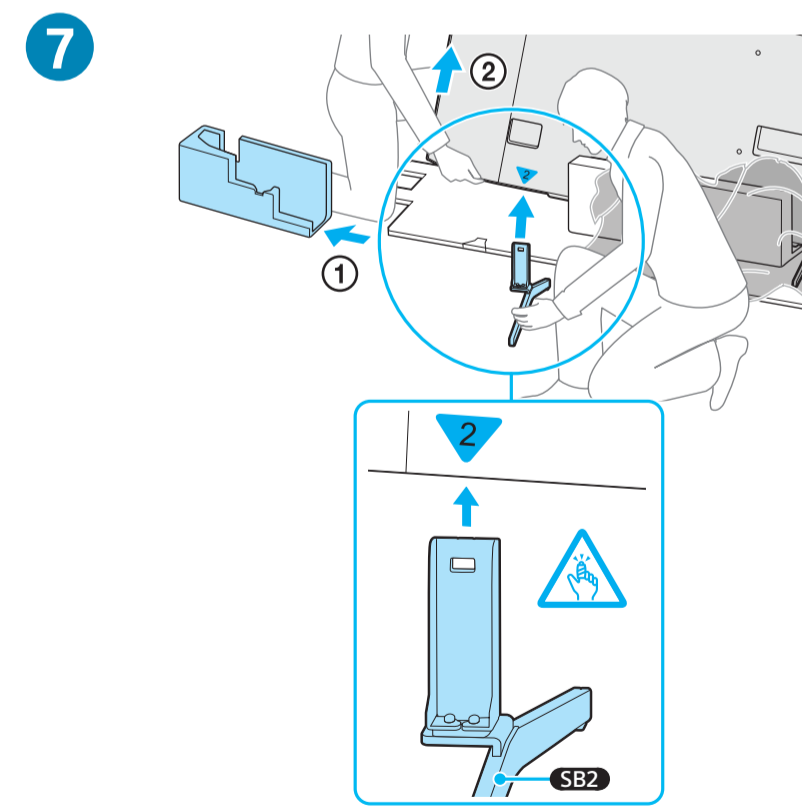

# Setup Guide

Название продукта: Телевизор  
Назва виробу: Телевізор

5-014-771-11(1)

GB	Setup Guide	SE	Startguide	HU	Beállítás útmutató
FR	Guide d'installation	DK	Installationsvejledning	RO	Ghid de configurare
ES	Guía de configuración	FI	Asetusopas	BG	Ръководство за настройка
NL	Installatiehandleiding	NO	Innstillingsveiledning	GR	Οδηγός εγκατάστασης
DE	Einrichtungshandbuch	PL	Przewodnik ustawień	TR	Kurulum Kılavuzu
PT	Guia de configuração	CZ	Průvodce nastavením	RU	Руководство по установке
IT	Guida di installazione	SK	Sprievodca nastavením	UA	Посібник із налаштування