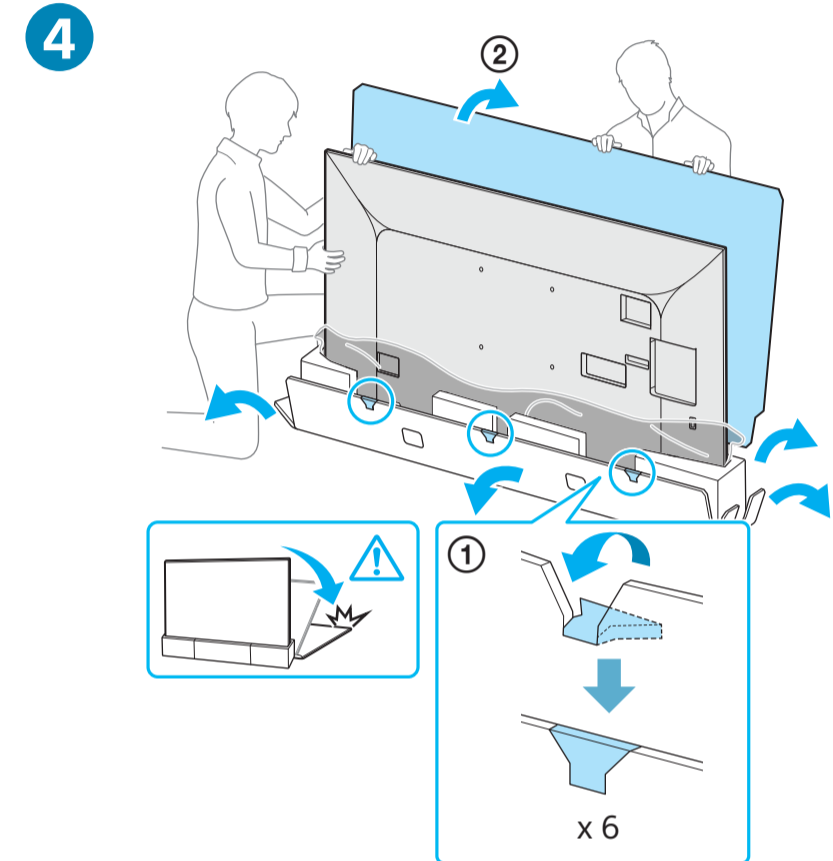

# Setup Guide

Название продукта: Телевизор  
Назва виробу: Телевізор

5-014-771-11(1)

GB	Setup Guide	SE	Startguide	HU	Beállítás útmutató
FR	Guide d'installation	DK	Installationsvejledning	RO	Ghid de configurare
ES	Guía de configuración	FI	Asetusopas	BG	Ръководство за настройка
NL	Installatiehandleiding	NO	Innstillingsveiledning	GR	Οδηγός εγκατάστασης
DE	Einrichtungshandbuch	PL	Przewodnik ustawień	TR	Kurulum Kılavuzu
PT	Guia de configuração	CZ	Průvodce nastavením	RU	Руководство по установке
IT	Guida di installazione	SK	Sprievodca nastavením	UA	Посібник із налаштування