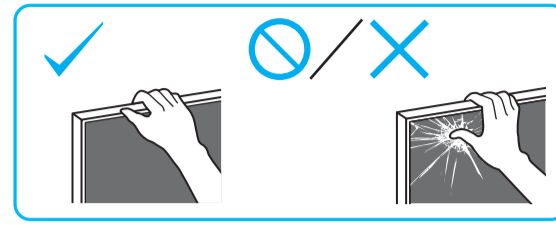

# Setup Guide

Название продукта: Телевизор  
Назва виробу: Телевізор

5-014-771-11(1)

GB	Setup Guide	SE	Startguide	HU	Beállítás útmutató
FR	Guide d'installation	DK	Installationsvejledning	RO	Ghid de configurare
ES	Guía de configuración	FI	Asetusopas	BG	Ръководство за настройка
NL	Installatiehandleiding	NO	Innstillingsveiledning	GR	Οδηγός εγκατάστασης
DE	Einrichtungshandbuch	PL	Przewodnik ustawień	TR	Kurulum Kılavuzu
PT	Guia de configuração	CZ	Průvodce nastavením	RU	Руководство по установке
IT	Guida di installazione	SK	Sprievodca nastavením	UA	Посібник із налаштування