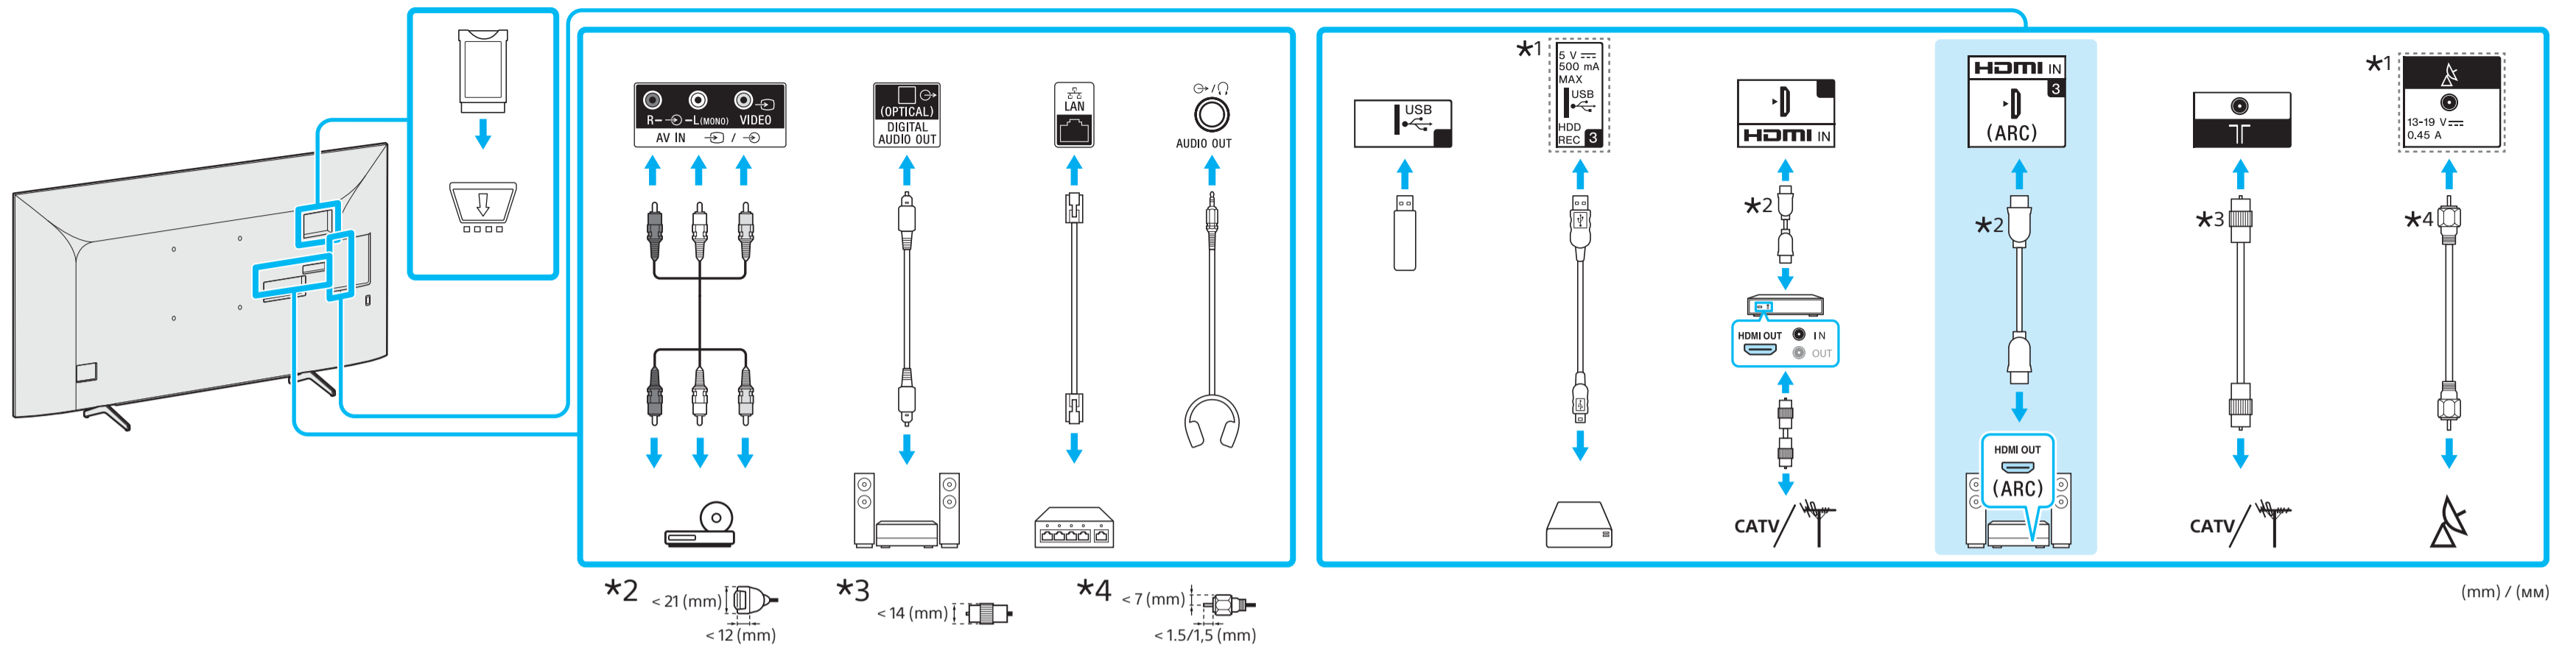

9

10

11

12

13

HOME

Help Guide