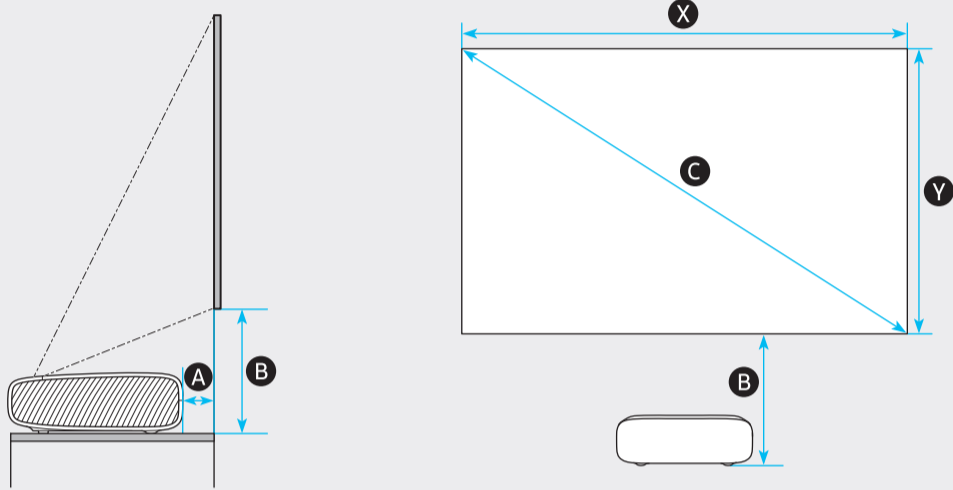

8

[English]

- The screen sizes for each projection distance may differ depending on the installation environment.

[Français]

- Les tailles d'écran pour chaque distance de projection peuvent différer selon l'environnement d'installation.

[Español]

- Los tamaños de las pantallas para cada distancia de proyección pueden variar según el entorno de instalación.

[Português]

- Os tamanhos da tela para cada distância de projeção podem diferir dependendo do ambiente de instalação.

SP-LSP7TFA

C	X	Y	A	B
90 inches (2286 mm)	78.4 inches (1992 mm)	44.1 inches (1121 mm)	9.7 inches (247 mm)	13.7 inches (349 mm)
95 inches (2413 mm)	82.8 inches (2103 mm)	46.6 inches (1183 mm)	10.8 inches (275 mm)	14.3 inches (364 mm)
100 inches (2540 mm)	87.2 inches (2214 mm)	49.0 inches (1245 mm)	11.9 inches (303 mm)	14.9 inches (379 mm)
105 inches (2667 mm)	91.5 inches (2324 mm)	51.5 inches (1308 mm)	13.0 inches (331 mm)	15.5 inches (394 mm)
110 inches (2794 mm)	95.9 inches (2435 mm)	53.9 inches (1370 mm)	14.1 inches (359 mm)	16.1 inches (409 mm)
115 inches (2921 mm)	100.2 inches (2546 mm)	56.4 inches (1432 mm)	15.2 inches (387 mm)	16.7 inches (424 mm)
120 inches (3048 mm)	104.6 inches (2657 mm)	58.8 inches (1494 mm)	16.3 inches (415 mm)	17.3 inches (439 mm)

SP-LSP9TFA

C	X	Y	A	B
100 inches (2540 mm)	87.2 inches (2214 mm)	49.0 inches (1245 mm)	4.4 inches (113 mm)	13.8 inches (351 mm)
105 inches (2667 mm)	91.5 inches (2324 mm)	51.5 inches (1308 mm)	5.3 inches (134 mm)	14.3 inches (363 mm)
110 inches (2794 mm)	95.9 inches (2435 mm)	53.9 inches (1370 mm)	6.1 inches (154 mm)	14.8 inches (376 mm)
115 inches (2921 mm)	100.2 inches (2546 mm)	56.4 inches (1432 mm)	6.9 inches (175 mm)	15.3 inches (388 mm)
120 inches (3048 mm)	104.6 inches (2657 mm)	58.8 inches (1494 mm)	7.7 inches (196 mm)	15.8 inches (401 mm)
125 inches (3175 mm)	108.9 inches (2767 mm)	61.3 inches (1557 mm)	8.5 inches (217 mm)	16.3 inches (413 mm)
130 inches (3302 mm)	113.3 inches (2878 mm)	63.7 inches (1619 mm)	9.4 inches (238 mm)	16.8 inches (426 mm)

- inches / pouces / pulgadas / polegadas

SAMSUNG

Quick Setup Guide / Guide d'installation rapide
Guía de configuración rápida / Guia de configuração rápida

BP81-00258A-00