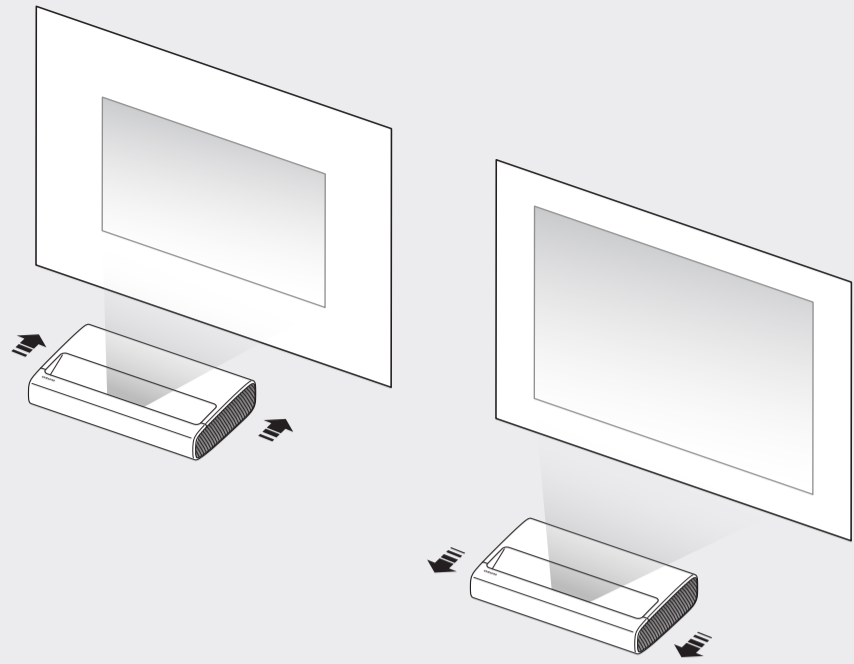

8

[English]

- The screen sizes for each projection distance may differ depending on the installation environment.

[Français]

- Les tailles d'écran pour chaque distance de projection peuvent différer selon l'environnement d'installation.

[Español]

- Los tamaños de las pantallas para cada distancia de proyección pueden variar según el entorno de instalación.

[Português]

- Os tamanhos da tela para cada distância de projeção podem diferir dependendo do ambiente de instalação.

SP-LSP7TFA

C	X	Y	A	B
90 inches (2286 mm)	78.4 inches (1992 mm)	44.1 inches (1121 mm)	9.7 inches (247 mm)	13.7 inches (349 mm)
95 inches (2413 mm)	82.8 inches (2103 mm)	46.6 inches (1183 mm)	10.8 inches (275 mm)	14.3 inches (364 mm)
100 inches (2540 mm)	87.2 inches (2214 mm)	49.0 inches (1245 mm)	11.9 inches (303 mm)	14.9 inches (379 mm)
105 inches (2667 mm)	91.5 inches (2324 mm)	51.5 inches (1308 mm)	13.0 inches (331 mm)	15.5 inches (394 mm)
110 inches (2794 mm)	95.9 inches (2435 mm)	53.9 inches (1370 mm)	14.1 inches (359 mm)	16.1 inches (409 mm)
115 inches (2921 mm)	100.2 inches (2546 mm)	56.4 inches (1432 mm)	15.2 inches (387 mm)	16.7 inches (424 mm)
120 inches (3048 mm)	104.6 inches (2657 mm)	58.8 inches (1494 mm)	16.3 inches (415 mm)	17.3 inches (439 mm)