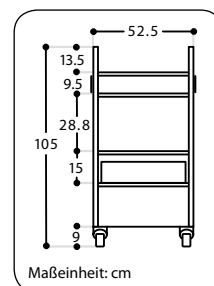

Weitere Korpusoberflächen auf Anfrage.