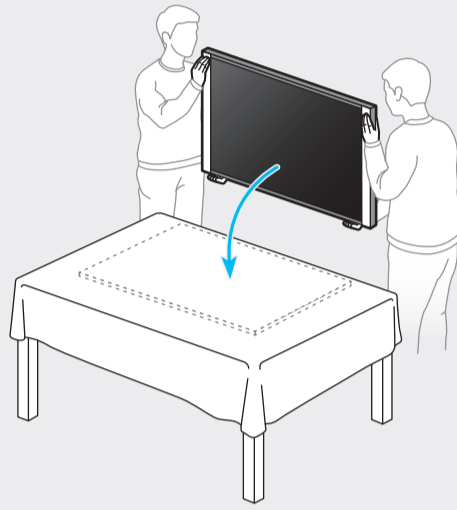

BN68-12564J-00

55"

65"

		USB ↔
		OPTICAL
		HDMI (eARC)
		HDMI
		LAN
		ANTENNA

1

55" 2

65" 2

3