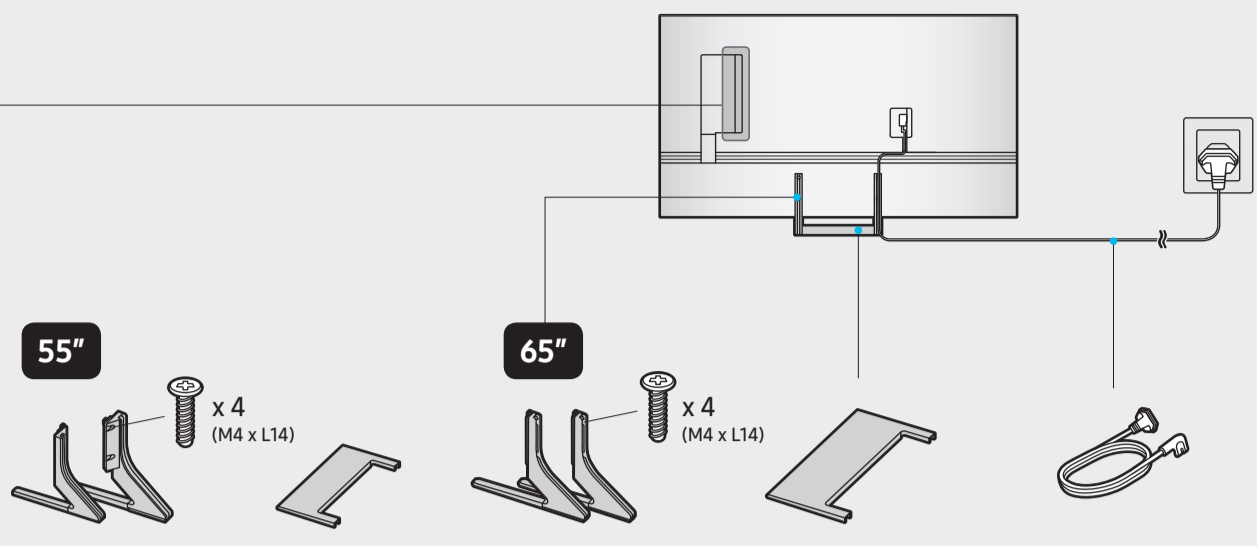

\*: 0-9, A-Z

	VESA A x B (mm)	C (mm)	D x 4
55AU9***	200 x 200	11-13	M8
65AU9***	400 x 300		

\*: 0-9, A-Z

SAMSUNG

QUICK SETUP GUIDE  
 GUIDE D'INSTALLATION RAPIDE  
 GUÍA RÁPIDA DE CONFIGURACIÓN  
 GUIA RÁPIDO DE INSTALAÇÃO  
 KURZANLEITUNG ZUR KONFIGURATION  
 GUIDA DI INSTALLAZIONE RAPIDA

BN68-12564J-00

55"

65"

		USB ↔
		OPTICAL
		HDMI (eARC)
		HDMI
		LAN
		ANTENNA

1

55" 2

65" 2

3