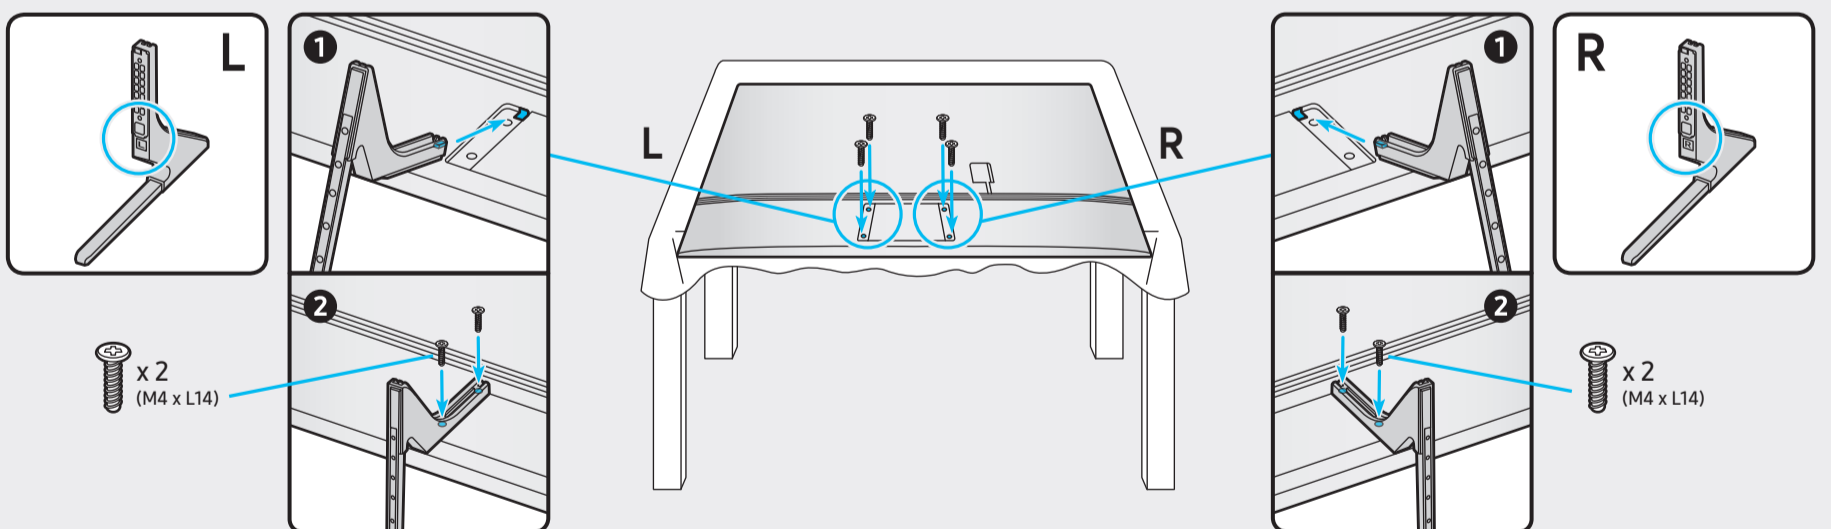

\*: 0-9, A-Z

	VESA A x B (mm)	C (mm)	D x 4
55AU9***	200 x 200	11-13	M8
65AU9***	400 x 300		

\*: 0-9, A-Z

SAMSUNG

QUICK SETUP GUIDE  
 GUIDE D'INSTALLATION RAPIDE  
 GUÍA RÁPIDA DE CONFIGURACIÓN  
 GUIA RÁPIDO DE INSTALAÇÃO  
 KURZANLEITUNG ZUR KONFIGURATION  
 GUIDA DI INSTALLAZIONE RAPIDA

BN68-12564J-00

55"

65"

		USB ↔
		OPTICAL
		HDMI (eARC)
		HDMI
		LAN
		ANTENNA

1

55" 2

65" 2

3