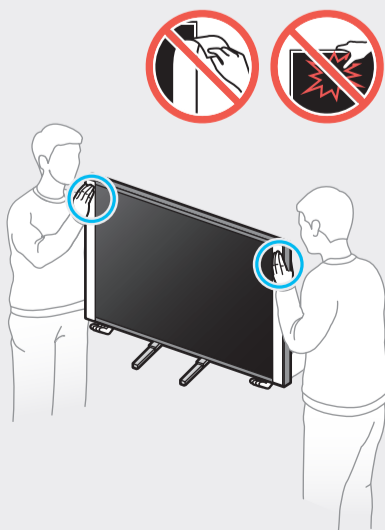

BN68-12564J-00

55"

65"

		USB ↔
		OPTICAL
		HDMI (eARC)
		HDMI
		LAN
		ANTENNA

1

55" 2

65" 2

3