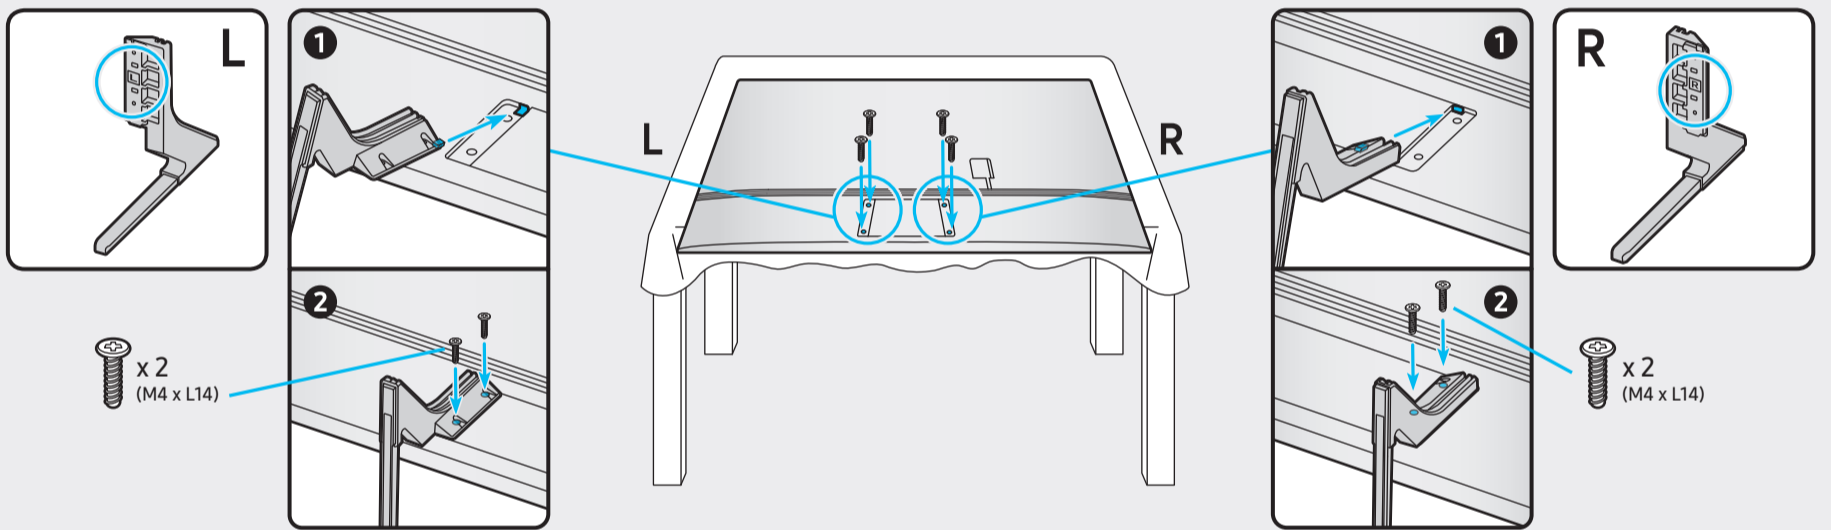

\*: 0-9, A-Z

	VESA A x B (mm)	C (mm)	D x 4
55AU9***	200 x 200	11-13	M8
65AU9***	400 x 300		

\*: 0-9, A-Z

SAMSUNG

QUICK SETUP GUIDE  
 GUIDE D'INSTALLATION RAPIDE  
 GUÍA RÁPIDA DE CONFIGURACIÓN  
 GUIA RÁPIDO DE INSTALAÇÃO  
 KURZANLEITUNG ZUR KONFIGURATION  
 GUIDA DI INSTALLAZIONE RAPIDA

BN68-12564J-00

55"

65"

		USB ↔
		OPTICAL
		HDMI (eARC)
		HDMI
		LAN
		ANTENNA

1

55" 2

65" 2

3