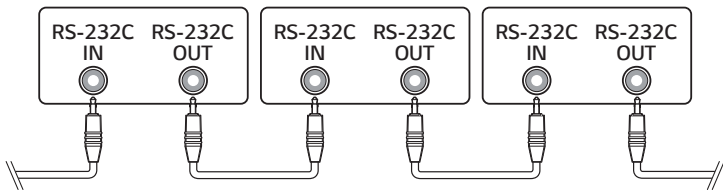

العربية

1

2

3

4

(TAIWAN ONLY)

限用物質含有情況標示聲明書

設備名稱：LCD 顯示器，型號（型式）：