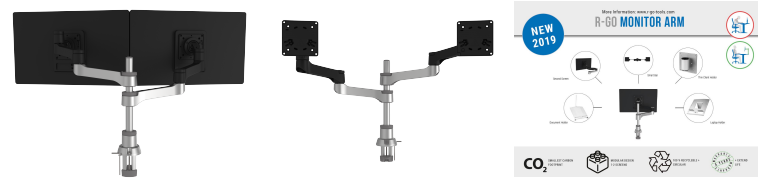

## R-Go Zepher 4 Twin Monitor Arm, adjustable, silver

Reference: RGOVLZE4TWSI  
EAN: 8719274491118

For more info: [www.r-go-tools.com](http://www.r-go-tools.com)

### Modular and circular monitorarm for two monitors

The R-Go Zepher 4 Twin Monitor Arm is the sustainable solution for working with two monitors. Both hinge arms make that the monitors can be individually swivelled and adjustable in depth. You can also adjust the height of the monitors individually.

### MODELL OCH FUNKTION

Modell:	Skärmstativ
Kapacitet (i kg):	0-8 kg (2x)
Skärmdiagonan:	≤ 26" (2x)
Skrivbordsmontering::	2-i-1: klämma (0-55 mm): Top Edge Clamp (standard), Grommet klämma (Ø 60, 80)
Andra alternativ:	Innehåller ett intuitivt rotationsstopp. Fångar och leder kablar ur sikte. Installerar toolless och fungerar utan problem

#### REGLERBARHET

Justerbar i djupet: Ja

Justerbart djup: Ja

Vinkling: 40°

Rotation: 360°

Svängbarhet: 180°