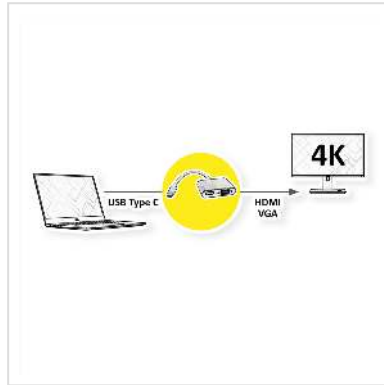

ROLINE GOLD Display Adapter USB Typ C - VGA + HDMI

Artikelnummer	12.03.3165
Hersteller	ROLINE
Hersteller-Art.-Nr.	12.03.3165
EAN (Einzelstück)	7630049614680

roline
Designed for Professionals

Schließen Sie an Ihr MacBook, Ultrabook, Notebook/Laptop oder Ihren PC mit USB Typ-C-Anschluss an einen HDMI- oder VGA-Monitor oder vergleichbaren Projektor/Beamer an.

- USB 3.2 Gen 1 Typ C zu HDMI/VGA Kabeladapter für Macbook, Ultrabook, Notebook/Laptop oder PC
- Damit können Sie Ihr Display auf z.B. Ihren HDMI-fähigen Fernseher oder HDMI- oder VGA-kompatiblen Monitor spiegeln oder erweitern
- Tragbares, kompaktes Design
- Goldenes Aluminiumgehäuse
- Kein Netzteil erforderlich
- Anschlüsse: HDMI- und VGA-Buchse und Typ C Stecker
- Maximale Auflösung: 3840x2160 @60Hz (HDMI)
- Kabellänge: ca. 10 cm

Hinweis: Unterstützung von "Alternate Mode" vorausgesetzt

Technische Daten

Hersteller	ROLINE
Produktgruppe	Adapter, Terminatoren, Konverter
Produkttyp	USB-HDMI Adapter
Farbe	schwarz / gold
Länge	0.1 m

Max. Auflösung	3840 x 2160 @60Hz (4K, UHD-1)
Anschlüsse Seite 1 (PC)	Typ C Stecker
Anschlüsse Seite 2 (Peripherie)	HDMI/VGA Buchse
Seite 1 Typ des Anschlusses	USB Typ C (USB-C)
Seite 1 Art des Anschlusses	Männlich (Stecker)
Seite 2 Typ des Anschlusses	HDMI Typ A HD D-Sub 15-polig (HD-15), VGA
Seite 2 Art des Anschlusses	Weiblich (Buchse)
Anwendungsbereich	extern
Gewicht	47.6 g