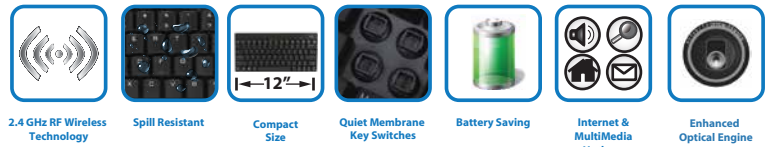

# SlimTouch™ 1100CB

Wireless Spill Resistant Mini Keyboard & Mouse