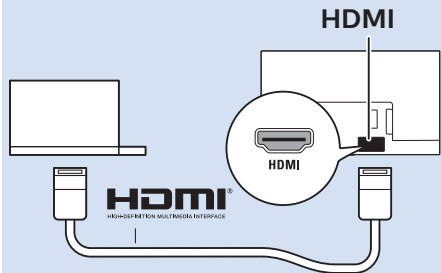

עברית קראו את הוראות הבטיחות

32"/43"

32"/43"

Digital Audio System - HDMI ARC

Digital Audio System - OPTICAL

Blu-ray - HDMI

Computer - HDMI

USB Flash Drive