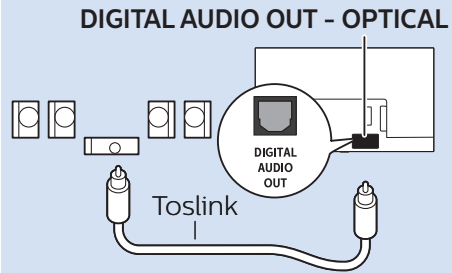

עברית קראו את הוראות הבטיחות

32"/43"

32"/43"

Digital Audio System - HDMI ARC

Digital Audio System - OPTICAL

Blu-ray - HDMI

Computer - HDMI

USB Flash Drive