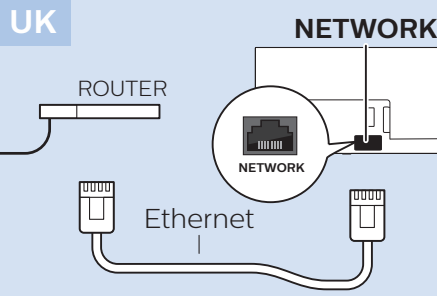

Network - Wired (Freeview)