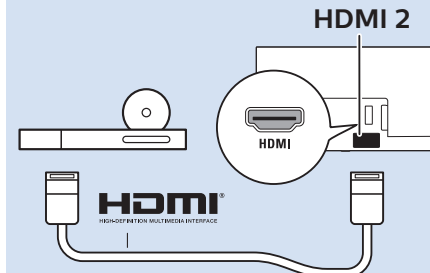

עברית קראו את הוראות הבטיחות

32"/43"

32"/43"

Digital Audio System - HDMI ARC

Digital Audio System - OPTICAL

Blu-ray - HDMI

Computer - HDMI

USB Flash Drive