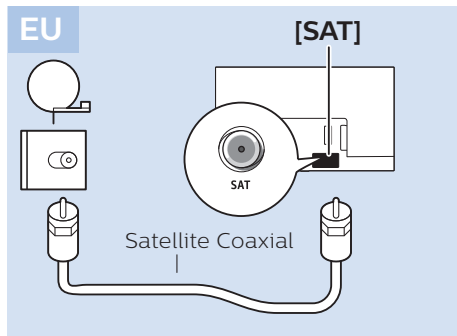

עברית קראו את הוראות הבטיחות

32"/43"

32"/43"

Digital Audio System - HDMI ARC

Digital Audio System - OPTICAL

Blu-ray - HDMI

Computer - HDMI

USB Flash Drive