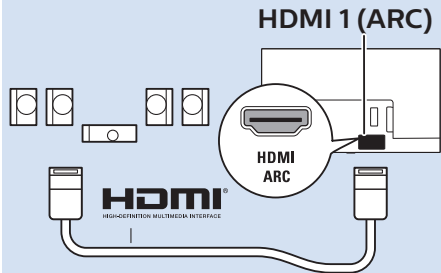

עברית קראו את הוראות הבטיחות

32"/43"

32"/43"

Digital Audio System - HDMI ARC

Digital Audio System - OPTICAL

Blu-ray - HDMI

Computer - HDMI

USB Flash Drive