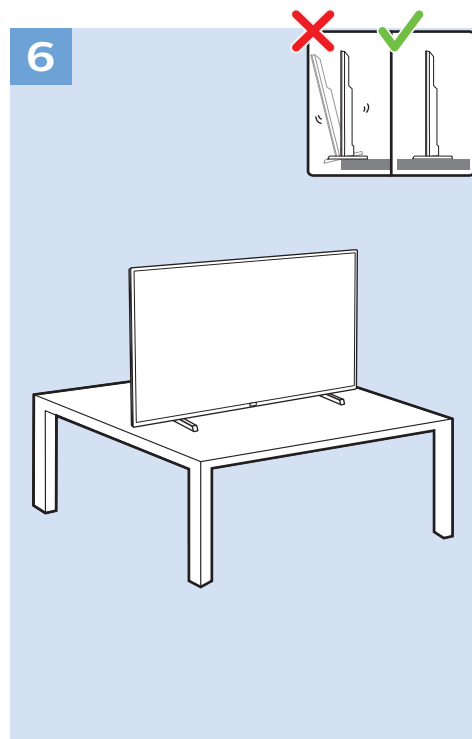

עברית קראו את הוראות הבטיחות

32"/43"

32"/43"

Digital Audio System - HDMI ARC

Digital Audio System - OPTICAL

Blu-ray - HDMI

Computer - HDMI

USB Flash Drive