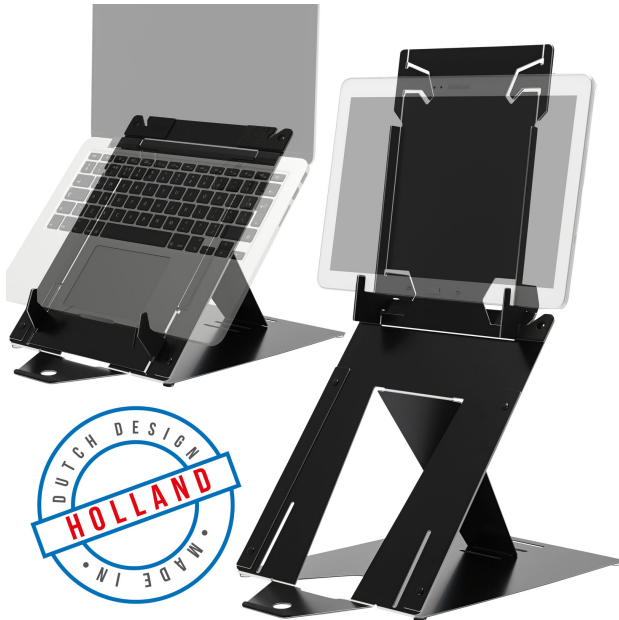

R-Go Riser Duo

Support pour tablette et ordinateur portable, réglable, noir

Reference: RGORIDUOBL

EAN number: 8719274491156

- Aluminium léger ultra-mince
- Réglable
- Fabriqué aux Pays-Bas
- Stimule une posture droite
- Facile à emporter

R-Go Riser Duo est un supporte ergonomique pour tablette et ordinateur portable. Vous pouvez utiliser le R-Go Riser Duo avec le supporte documents. Vous pouvez régler le Duo R-Go Riser à quatre hauteurs différentes.

Referentie	RGORIDUOBL
EAN nummer	8719274491156

Model and function

Modèle:	Support pour tablette / ordinateur portable
Autres options:	Tablette et ordinateur portable dans une norme
Capacité (en kg):	5 kg
Position:	4 postes
Diagonale d'écran:	10" ≤ 22" Ordinateur portable

General

Longueur (mm):	297
Largeur (mm):	221
Hauteur (mm):	5
Poids (gram):	335

Matériau du produit:	Aluminium
Couleur:	Noir
Séries:	R-Go Riser
Durée de la garantie (en années):	2

Informations logistiques