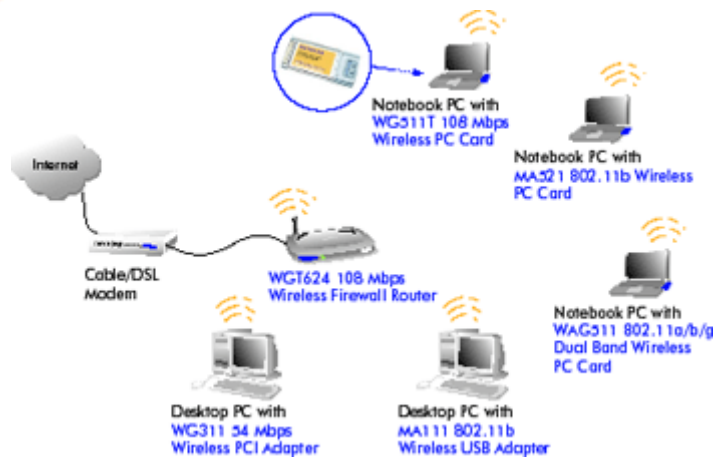

Requerimientos de sistema

- PC Portátil compatible con procesador Pentium a 300 MHz o superior
- Ranura para tarjeta CardBus PC tipo II disponible
- Windows, XP Home, XP Professional, 2000, Me, 98SE

Contenidos del paquete

- WG511T tarjeta inalámbrica 108 Mbps
- CD de recursos
- Guía de instalación
- Tarjeta de información Garantía/Soporte

Productos relacionados NETGEAR

- WGT624 Router Firewall inalámbrico 108 Mbps
- WG511 Tarjeta PC inalámbrica 54 Mbps
- WG311 Adaptador PCI inalámbrico 54 Mbps
- WG121 Adaptador USB 2.0 inalámbrico 54 Mbps
- WG602 Punto de acceso inalámbrico 54 Mbps
- WGE101 Puente de red inalámbrico 54 Mbps
- WGR614 Router inalámbrico 54 Mbps

Especificaciones de producto

- **Radio de cobertura:**
  - 1, 2, 5.5, 6, 9, 11, 12, 18, 24, 36, 48, 54 Mbps y 108 Mbps en modo turbo (rango automático de cobertura)
- **Frecuencia:**
  - 2.412 ~ 2.462 GHz (US)
  - 2.412 ~ 2.484 GHz (Japón)
  - 2.412 ~ 2.472 GHz (Europa ETSI)
  - 2.457 ~ 2.462 GHz (España)
  - 2.457 ~ 2.472 GHz (Francia)
- **Encriptación:**
  - Encriptación WEP de 40 bits (también llamado 64 bits) y 128 bits.
  - **Compatibilidad electromagnética:**
    - FCC Parte 15 Sub Clase B
  - **Tipo de modulación:**
    - OFDM con BPSK, QPSK, 16QAM, 64QAM, DBPSK, DQPSK, CCK
- **Especificaciones físicas:**
  - Dimensiones: 119 x 54 x 6 mm
  - Peso: 46 g
- **Garantía:**
  - 2 años de garantía NETGEAR

NETGEAR®

Muelle de Barcelona, s/n,
08039 World Trade Centre,
Edificio Sur, 2ª planta,
BARCELONA
www.netgear.es

© 2006 NETGEAR International Inc. NETGEAR®, el logotipo de NETGEAR®, ProSafe, Auto UpLink y Everybody's Connecting son marcas comerciales o marcas registradas de NETGEAR, Inc. en los Estados Unidos y/o otros países. Centrino, el logo de Intel Centrino y el logo de Intel Inside son marcas comerciales o marcas registradas de Intel Corporation o sus subsidiarias en Estados Unidos y otros países. Otros nombres de marcas y nombres de productos son marcas comerciales o marcas registradas de sus respectivos dueños. La información puede cambiar sin previo aviso. Todos los derechos reservados.