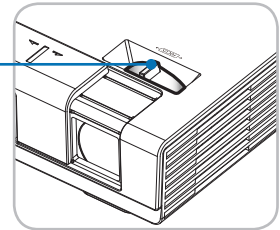

1 To the wall outlet

5

8

Adjust Focus
 Régler la mise au point
 Stellen Sie den Fokus ein
 Ajuste el enfoque
 Regolare la messa a fuoco
 Ajuste da focagem
 Justera fokus
 Настройте фокусировку
 調整焦距
 초점 조절
 Wyreguluj Ostrość
 Élességállítás
 Προσαρμογή Εστίασης
 Odağı Ayarla
 Pas de scherpstelling aan
 Juster Fokus
 Projektorin tarkennuksen säätö
 Juster fokus
 Upravít zaostření