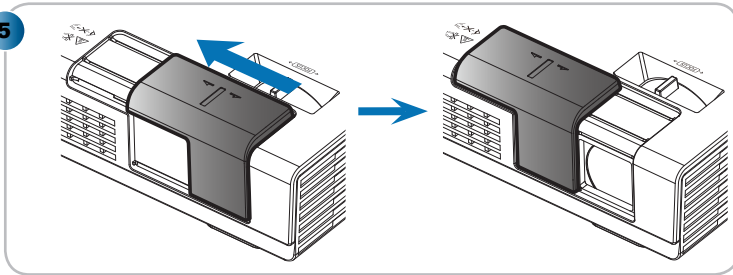

1 To the wall outlet

5

8

Adjust Focus
 Régler la mise au point
 Stellen Sie den Fokus ein
 Ajuste el enfoque
 Regolare la messa a fuoco
 Ajuste da focagem
 Justera fokus
 Настройте фокусировку
 調整焦距
 초점 조절
 Wyreguluj Ostrość
 Élességállítás
 Προσαρμογή Εστίασης
 Odağı Ayarla
 Pas de scherpstelling aan
 Juster Fokus
 Projektorin tarkennuksen säätö
 Juster fokus
 Upravít zaostření