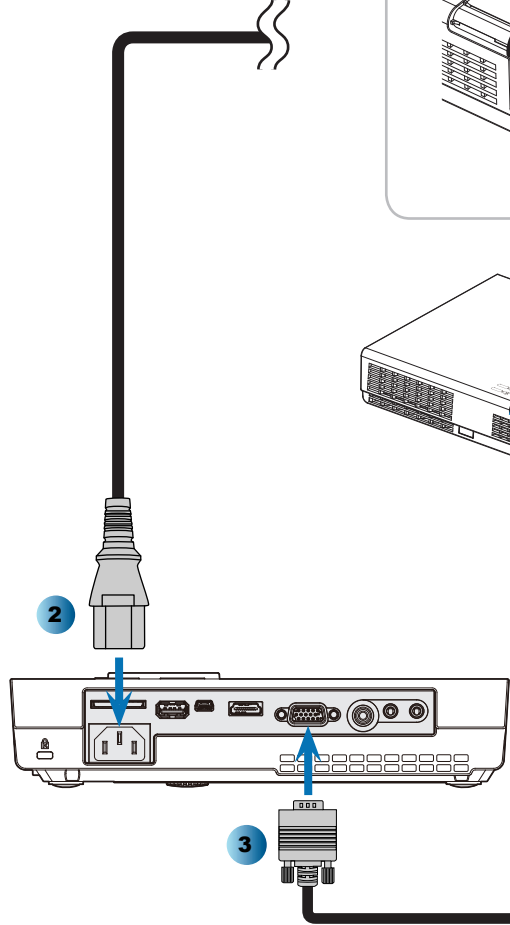

Adjust Focus
Régler la mise au point
Stellen Sie den Fokus ein
Ajuste el enfoque
Regolare la messa a fuoco
Ajuste da focagem
Justera fokus
Настройте фокусировку
調整焦距
초점 조절
Wyreguluj Ostrość
Élességállítás
Προσαρμογή Εστίασης
Odağı Ayarla
Pas de scherpstelling aan
Juster Fokus
Projektorin tarkennuksen säätö
Juster fokus
Upravít zaostření

ضبط البؤرة

6 On/Off

7

Toggle Output Settings

Compaq	[Fn] + [F4]
Dell	[Fn] + [F8]
Gateway	[Fn] + [F4]
Hewlett Packard	[Fn] + [F4]
IBM	[Fn] + [F7]
NEC	[Fn] + [F3]
Toshiba	[Fn] + [F5]

Macintosh Apple :
System Preferences⇒Display⇒
Arrangement⇒Mirror display

2

3

4