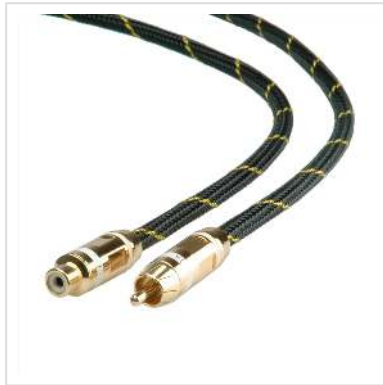

ROLINE GOLD Cinch-Verlängerungskabel simplex Stecker / Buchse, weiss, 10 m

Artikelnummer	11.09.4295
Hersteller	ROLINE
Hersteller-Art.-Nr.	11.09.4295
EAN (Einzelstück)	7611990111503

ROLINE GOLD Video-Kabel in hochwertiger Qualität mit verbesserter Schirmung

ROLINE GOLD Cinch-Verbindungskabel simplex Stecker / Buchse,

- Vergoldete Stecker
- Markierungsring: WEISS
- Ausführung Stecker / Buchse
- Nylonverstärktes Kabelaussenmaterial für verbesserte Stabilität
- Farbe: schwarz/gold

ROLINE GOLD - Topqualität ohne Kompromisse!

Kabel in ROLINE GOLD-Qualität verfügen über hochwertige Steckergehäuse und vergoldete Steckkontakte mit bis zu zweifacher Abschirmung für eine bessere Signalqualität auch bei hohen Steckzyklen. Der Nylonmantel in gold/schwarz sorgt für eine bessere Stabilität und verleiht dem Kabel eine außergewöhnliche Optik.

Technische Daten

Hersteller	ROLINE
Produktgruppe	Kabel
Produkttyp	Cinch-Verlängerungskabel
Farbe	schwarz / gold
Länge	10 m

Seite 1 Typ des Anschlusses	Cinch (RCA)
Seite 1 Art des Anschlusses	Männlich (Stecker)
Seite 2 Typ des Anschlusses	Cinch (RCA)
Seite 2 Art des Anschlusses	Weiblich (Buchse)
Anwendungsbereich	extern
Kabelschirmung	geschirmt
Kabelaufbau	simplex
Gewicht	386 g