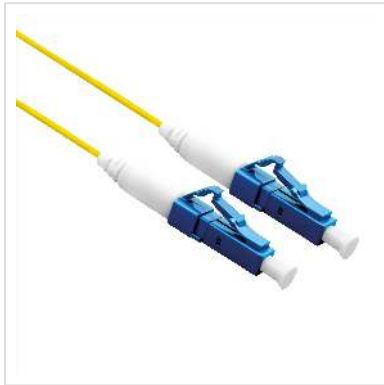

ROLINE Glasfaserkabel 9/125µm, OS2, LC/LC Stecker, LSOH, simplex, gelb, 3 m

Artikelnummer	21.15.8843
Hersteller	ROLINE
Hersteller-Art.-Nr.	21.15.8843
EAN (Einzelstück)	7611990121052

LSOH

ROLINE LSOH LWL-Patchkabel in OS2-Qualität für Hochgeschwindigkeits-Internet verbindet Glasfasersteckdose mit Switch, Router oder Internetbox

- Verbindet Glasfasersteckdose mit Switch/Router/Internetbox
- Geeignet für Hochgeschwindigkeits-Internet
- LWL-Patchkabel simplex mit Single Mode-Fasern in OS2-Qualität

Halogenfrei. Flammwidrig. Raucharm.

Technische Daten

Hersteller	ROLINE
Produktgruppe	Fiber Optic Kabel
Produkttyp	LWL-Patchkabel Singlemode
Farbe	gelb
Länge	3 m
Anzahl Fasern	1
Kabeltyp	Simplexkabel

Aussenkabel	nein
Faserquerschnitt	9/125µm OS2
Anschlüsse	LC UPC / LC UPC
Seite 1 Typ des Anschlusses	LC UPC
Stecker Seite 1 Ferrule	Keramik
Seite 2 Typ des Anschlusses	LC UPC
Stecker Seite 2 Ferrule	Keramik
Farbe (Kabel)	weiß
Aussen-Ø Kabel	1,2mm
Kabel LSOH	ja