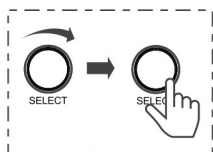

**DAB**

- Station list** >
- Scan
- Manual tune >
- Prune invalid >
- DRC >

**Save to preset**

1. [Not set]
2. [Not set]
3. [Not set]
4. [Not set]
5. [Not set]

**Preset stored**

**Recall from preset**

1. 2DAY
2. [Not set]
3. [Not set]
4. [Not set]
5. [Not set]