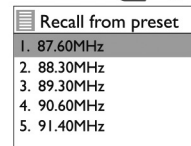

**DAB**

- Station list** >
- Scan
- Manual tune >
- Prune invalid >
- DRC >

**Save to preset**

1. [Not set]
2. [Not set]
3. [Not set]
4. [Not set]
5. [Not set]

**Preset stored**

**Recall from preset**

1. 2DAY
2. [Not set]
3. [Not set]
4. [Not set]
5. [Not set]

Auto search 87.5MHz-108MHz ➡ Auto saving(20)