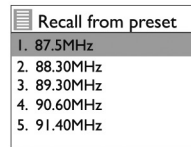

**DAB**

- Station list** >
- Scan
- Manual tune >
- Prune invalid >
- DRC >

**Save to preset**

1. [Not set]
2. [Not set]
3. [Not set]
4. [Not set]
5. [Not set]

**Preset stored**

**Recall from preset**

1. 2DAY
2. [Not set]
3. [Not set]
4. [Not set]
5. [Not set]

Auto search 87.5MHz-108MHz ➡ Auto saving(20)