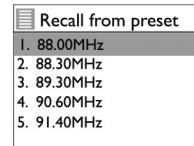

Auto search 87.5MHz-108MHz ➡ Auto saving(20)