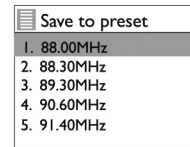

**DAB**

- Station list** >
- Scan
- Manual tune >
- Prune invalid >
- DRC >

**Save to preset**

1. [Not set]
2. [Not set]
3. [Not set]
4. [Not set]
5. [Not set]

**Preset stored**

**Recall from preset**

1. 2DAY
2. [Not set]
3. [Not set]
4. [Not set]
5. [Not set]

Auto search 87.5MHz-108MHz ➡ Auto saving(20)