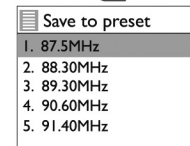

**DAB**

- Station list** >
- Scan
- Manual tune >
- Prune invalid >
- DRC >

**Save to preset**

1. [Not set]
2. [Not set]
3. [Not set]
4. [Not set]
5. [Not set]

**Preset stored**

**Recall from preset**

1. 2DAY
2. [Not set]
3. [Not set]
4. [Not set]
5. [Not set]

Auto search 87.5MHz-108MHz ➡ Auto saving(20)