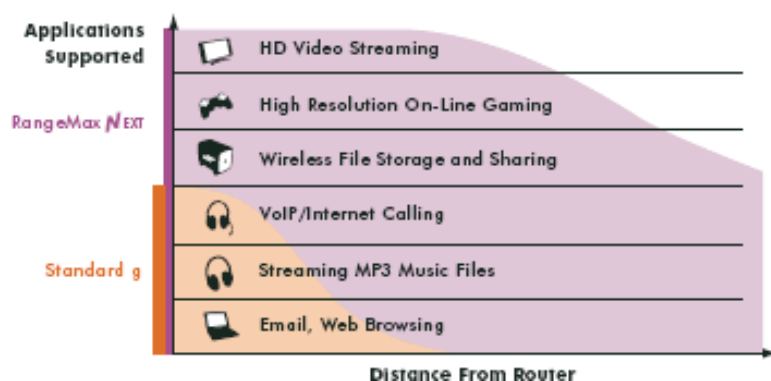

Esto es Steady-Stream

- La tecnología Steady-Stream asegura un ancho de banda suficiente para soportar todas las aplicaciones al mismo tiempo y desde cualquier punto de la casa.