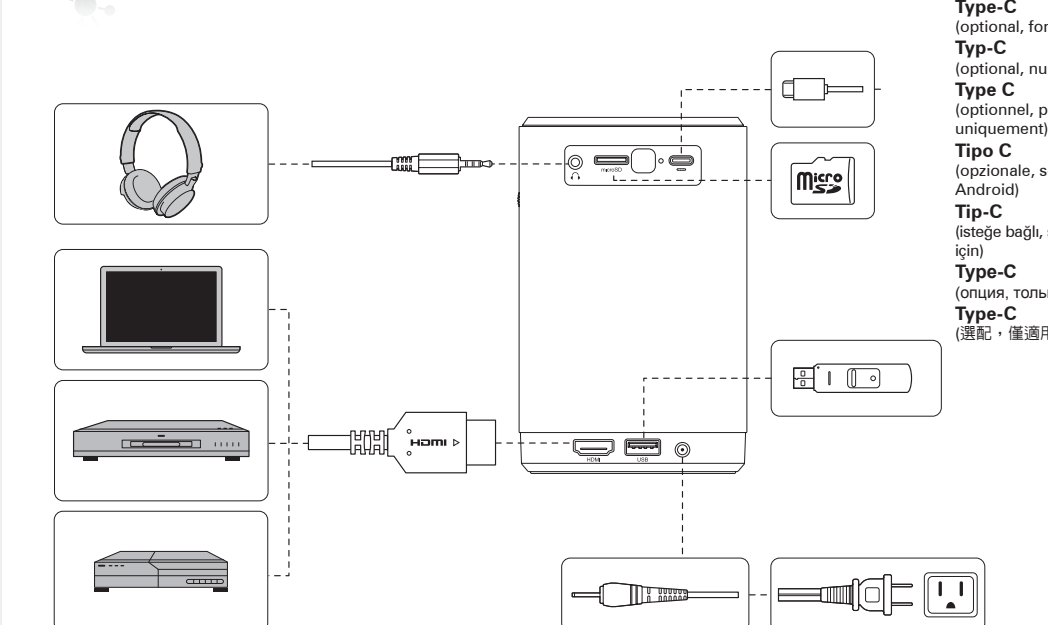

HDMI/USB/TF slot/Audio out/DC / HDMI/USB/TF-Steckplatz/Audioausgang/DC / HDMI/USB/fente TF/sortie audio/CC / HDMI/USB/Slot TF/Uscita audio/CC / HDMI/USB/TF yuvası/Ses çıkışı/DC / HDMI/USB/гнездо карты TF/звуковой выход/DC / HDMI/USB/TF 插槽/音訊輸出/DC

Type-C
(optional, for Android version only)
Typ-C
(optional, nur für Android Version)
Type C
(optionnel, pour la version Android uniquement)
Tipo C
(opzionale, solo per la versione Android)
Tip-C
(isteğe bağlı, sadece Android sürümü için)
Type-C
(опция, только для версии Android)
Type-C
(選配, 僅適用於 Android 版本)