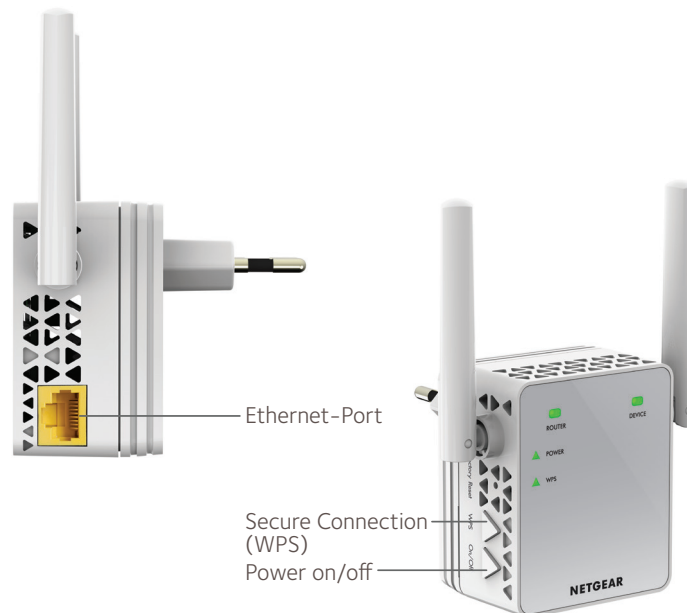

Netzwerk-Verbindungen