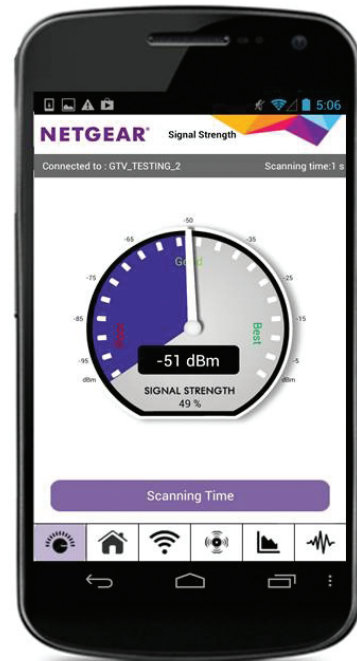

WLAN-Range-Extender

Vergrößert die Reichweite Ihres bestehenden WLAN-Netzwerks und erzeugt ein stärkeres Signal in schwer abzudeckenden Zonen

Bestehendes WLAN

Manchmal bietet Ihr Router nicht die WLAN-Abdeckung, die Sie benötigen

Netzwerk-Verbindungen

WLAN-Analyse-App

Wie stark ist Ihr WLAN-Signal? Nutzen Sie die NETGEAR® WLAN-Analyse-App, um anhand der Analysedaten Ihr bestehendes oder neu erweitertes WLAN-Netzwerk zu optimieren. Überprüfen Sie Ihren Netzwerk-Status sowie die WLAN-Signalstärke und identifizieren Sie überbelegte WLAN-Kanäle und vieles mehr!

Dies leistet die WLAN-Analyse-App:

- Erhalten Sie einen Überblick über den Netzwerk-Status
- Kontrollieren Sie die WLAN-Signalstärke
- Messen Sie WLAN-Kanal-Störungen
- Behalten Sie die WLAN-Stärke an jedem Standort im Auge
- Und noch mehr

Scannen zur
Installation der App

AC750 WLAN Range Extender Essentials Edition

EX3700

VERPACKUNGSIHALT

- AC750 WLAN Range Extender (EX3700)
- Quick-Start-Installationsanleitung

PHYSIKALISCHE ANGABEN

- Abmessungen: 122 x 74 x 38 mm
- Gewicht: 0,293 kg