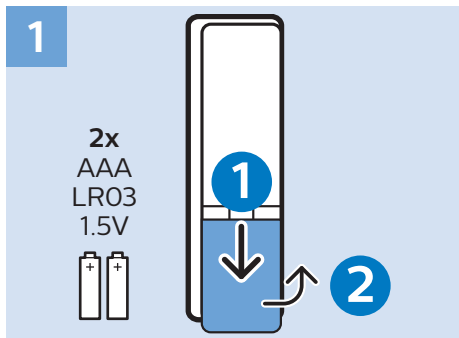

VESA (x, y)
43" (108 cm) 200x200 M6
49" (123 cm) 200x200 M6
50" (126 cm) 200x200 M6
55" (139 cm) 300x200 M6
65" (164 cm) 400x200 M6

Help | Hilfe | Aide
Guida | Ayuda
Pomoc | Yardım
Руководство

philips.com/support