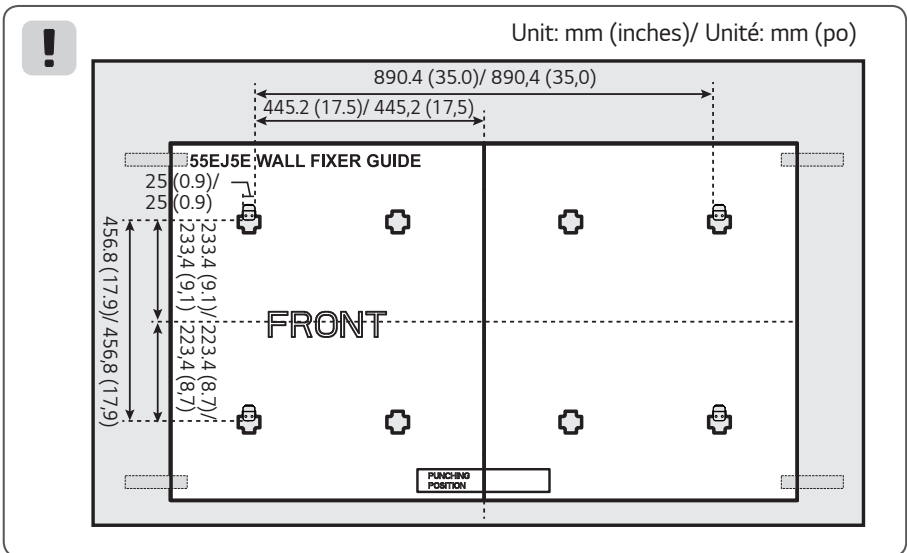

- www.lg.com/id-manual

SuperSign : <http://partner.lge.com>

English

Dimensions (Width x Height x Depth) / Weight	Display	1220.3 mm x 696.8 mm x 4.9 mm / 6.6 kg (48.0 inches x 27.4 inches x 0.1 inch / 14.5 lbs)
	Signage Box	782.8 mm x 238.4 mm x 34.7 mm / 3.4 kg (30.8 inches x 9.3 inches x 1.3 inches / 7.4 lbs)

Français

Dimensions (largeur x hauteur x profondeur) / Poids	Affichage	1 220,3 mm x 696,8 mm x 4,9 mm / 6,6 kg (48,0 po x 27,4 po x 0,1 po / 14,5 lb)
	Boîtier d'affichage	782,8 mm x 238,4 mm x 34,7 mm / 3,4 kg (30,8 po x 9,3 po x 1,3 po / 7,4 lb)

9

10

11

 : (M4 x L25)

12

13

14

15

17

18

19-1

1 = 1

Landscape/
Paysage/
Horizontal

4 x 4

3 x 5

Portrait/
Portrait/
Vertical