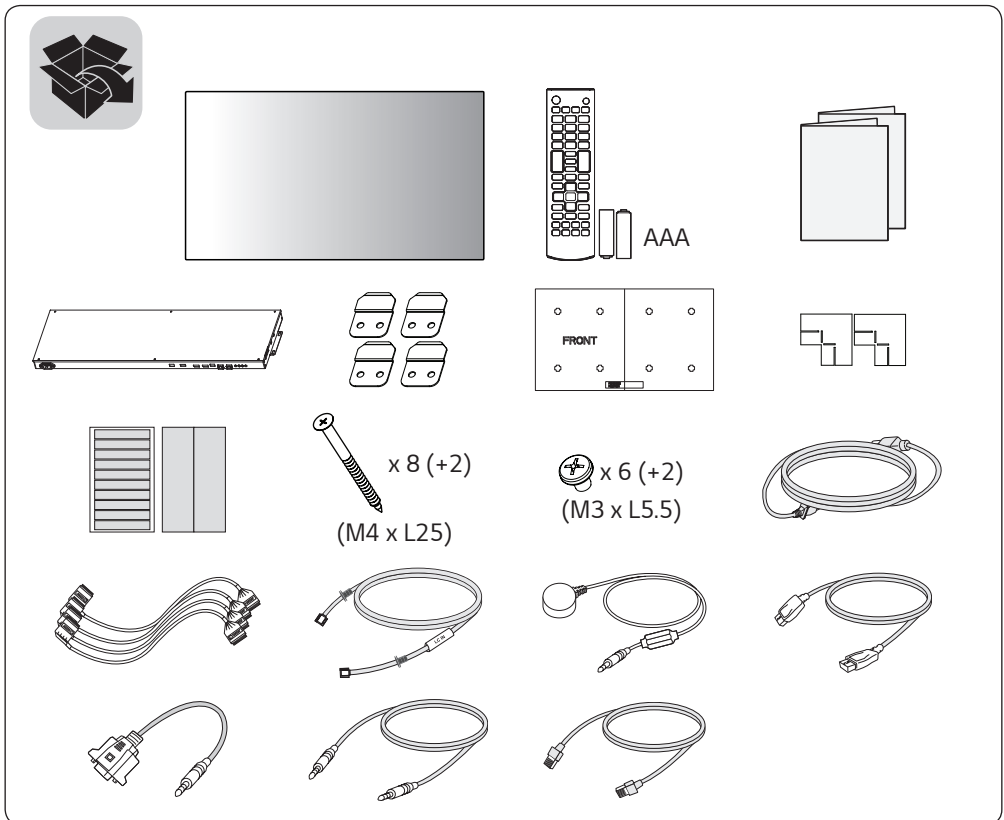

55EJ5E

ENGLISH Easy Setup Guide

Please read this manual carefully before operating your set and retain it for future reference.

FRANÇAIS Guide de configuration rapide

Veillez lire ce manuel attentivement avant d'utiliser l'appareil et conservez-le pour pouvoir vous y reporter ultérieurement.

ESPAÑOL Guía Rápida

Lea atentamente este manual antes de poner en marcha el equipo y consérvelo para futuras consultas.

* M F L 7 0 7 0 0 3 0 3 *

(1812-REV01)