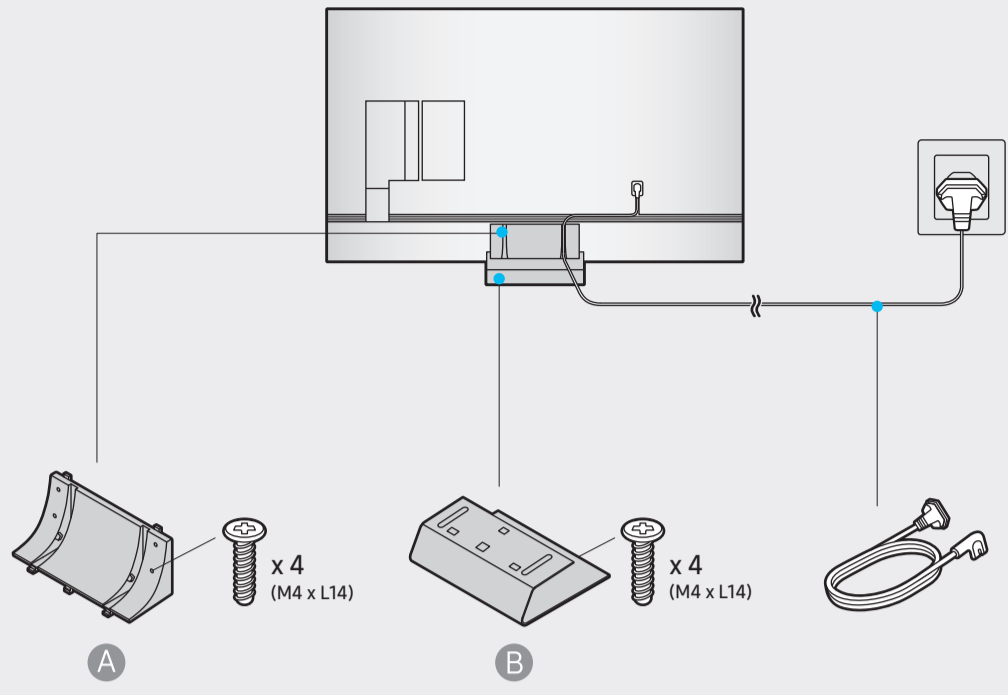

55" - 75"

85"

9

SAMSUNG

QUICK SETUP GUIDE

GUIDE D'INSTALLATION RAPIDE

GUÍA RÁPIDA DE CONFIGURACIÓN

GUIA RÁPIDO DE INSTALAÇÃO

BN68-10327C-00

55"  
-  
65"