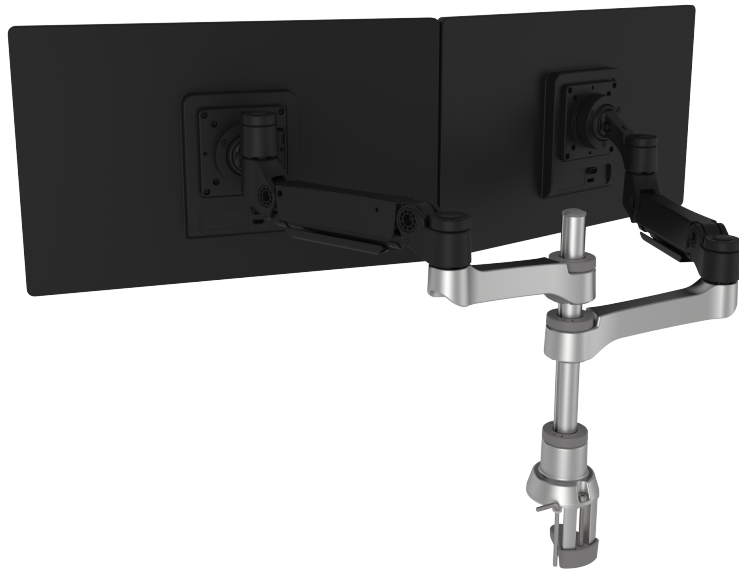

R-Go Caparo 4 Twin Monitor Arm, gas spring, 3-9 kg, dynamic, silver

Reference: RGOVLCA4TWSI
EAN: 8719274491064

For more info: www.r-go-tools.com

Modular and circular monitorarm for two monitors

The R-Go Caparo Twin Monitor Arm is the sustainable solution for working with two monitors. Both hinge arms make the monitors individual easily adjustable in depth and swivelled. You can adjust the monitors in height seperatly. Using the Dynamic Counterbalance Technology is a monitor with a weight till 6kg easily adjustable in height with one hand.

MODELL OCH FUNKTION

Modell:	Skärmstativ
Kapacitet (i kg):	3-9 kg (2x)
Skärmdiagonan:	≤ 26" (2x)
Skrivbordsmontering::	2-i-1: klämma (0-55 mm): Top Edge Clamp (standard), Grommet klämma (Ø 60, 80)
Andra alternativ:	Innehåller ett intuitivt rotationsstopp. Fångar och leder kablar ur sikte. Installerar toolless och fungerar utan problem

VESA: 75x75 mm och 100x100 mm

REGLERBARHET

Typ av fjäder:	Pneumatiska fjädern
Justerbar i djupet:	Ja
Justerbart djup:	Ja
Vinkling:	40°
Rotation:	360°
Svängbarhet:	180°

ALLMÄNT

Vikt (gram):	4577
Produktmaterial:	Aluminium
:	Matt silver
Serie:	Caparo 4