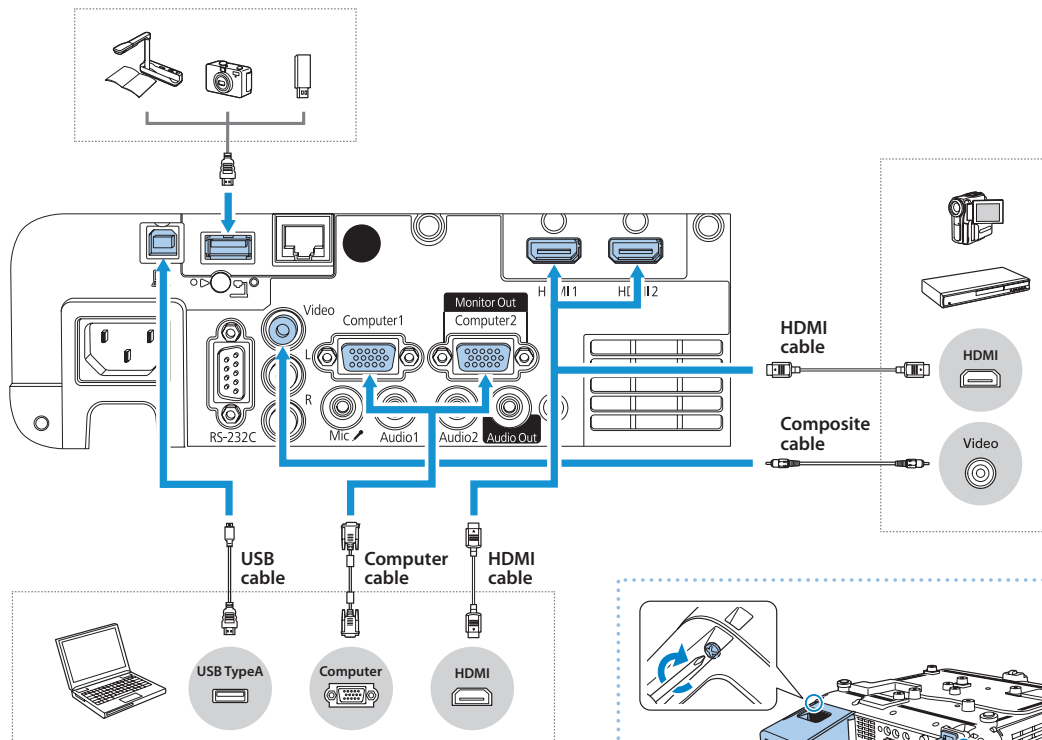

Multimedia Projector

EB-L255F
EB-L250F
EB-L200F
EB-L200W
EB-L200X

EN	Quick Start Guide	LV	Ātrās darba uzsākšanas pamācība
DE	Kurzanleitung	LT	Trumpas pradžios vadovas
FR	Guide de démarrage rapide	EL	Οδηγός γρήγορης εκκίνησης
IT	Guida di avvio rapido	TR	Hızlı Başlangıç Kılavuzu
ES	Guía de inicio rápido	SL	Priročnik za hitri zagon
PT	Guia de Referência Rápida	HR	Kratke upute
NL	Introductiehandleiding	MK	Прирачник брз почеток
DA	Introduktion	SR	Uputstvo za brz početak
FI	Pika-aloitusopas	CA	Guia d'inici ràpid
NO	Hurtigveiledning	RU	Руководство по быстрой установке
SV	Snabbstartsguide	UK	Коротка інструкція "Початок роботи"
CS	Úvodní příručka	KK	Қысқа іске қосу нұсқаулығы
HU	Bevezetés	KO	빠른 시작 가이드
PL	Przewodnik szybkiego startu	ID	Panduan Ringkas
SK	Stručná příručka	AR	دليل البداية السريعة
BG	Ръководство за бърз старт	FA	راهنمای سریع برای شروع بکار
RO	Ghid de pornire rapidă	ZHS	設定手册
ET	Lühijuhend	ZHT	設定説明書

1

EB-L255F/EB-L250F only

3

EB-L255F/EB-L250F only

5 Sec.

1

2

For More Information