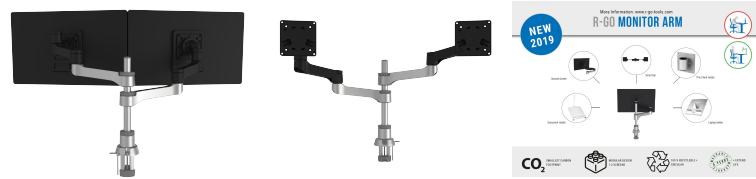

R-Go Zepher 4 Twin Monitor Arm, adjustable, silver

Reference: RGOVLZE4TWSI
EAN: 8719274491118

For more info: www.r-go-tools.com

Modular and circular monitorarm for two monitors

The R-Go Zepher 4 Twin Monitor Arm is the sustainable solution for working with two monitors. Both hinge arms make that the monitors can be individually swivelled and adjustable in depth. You can also adjust the height of the monitors individually.

MODEL OG FUNKTION

Model:	Monitor Arm
Capaciteit (in kg):	0-8 kg (2x)
SkærmdiagonalIC-code:	≤ 26" (2x)
Bordmontering:	2-i-1: klemme (0-55 mm): Topkantklemme (standard), klemklemme (Ø 60, 80)
Andre valgmuligheder:	Har en intuitiv rotation-stop. Fanger og ruter kabler ude af syne. Installerer toolless og fungerer ubesværet

VESA:	75x75 mm og 100x100 mm
-------	------------------------

JUSTERING

Justerbar i dybden:	Ja
---------------------	----

Højdejustering:	Ja
-----------------	----

Vip:	40°
------	-----

Rotation:	360°
-----------	------

Drejning:	180°
-----------	------

GENERELT

Vægt (gram):	3401
--------------	------

Produktmateriale:	Aluminium
-------------------	-----------

Farve:	Matte sølv
--------	------------

Serie:	Zepher 4
--------	----------