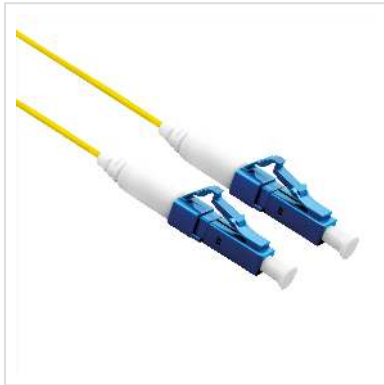

ROLINE Glasfaserkabel 9/125µm, OS2, LC/LC Stecker, LSOH, simplex, gelb, 1 m

Artikelnummer	21.15.8841
Hersteller	ROLINE
Hersteller-Art.-Nr.	21.15.8841
EAN (Einzelstück)	7611990114863

LSOH

ROLINE LSOH LWL-Patchkabel in OS2-Qualität für Hochgeschwindigkeits-Internet verbindet Glasfasersteckdose mit Switch, Router oder Internetbox

- Verbindet Glasfasersteckdose mit Switch/Router/Internetbox
- Geeignet für Hochgeschwindigkeits-Internet
- LWL-Patchkabel simplex mit Single Mode-Fasern in OS2-Qualität

Halogenfrei. Flammwidrig. Raucharm.

Technische Daten

Hersteller	ROLINE
Produktgruppe	Fiber Optic Kabel
Produkttyp	LWL-Patchkabel Singlemode
Farbe	gelb
Länge	1 m
Anzahl Fasern	1
Kabeltyp	Simplexkabel

Aussenkabel	nein
Faserquerschnitt	9/125µm OS2
Anschlüsse	LC UPC / LC UPC
Seite 1 Typ des Anschlusses	LC UPC
Stecker Seite 1 Ferrule	Keramik
Seite 2 Typ des Anschlusses	LC UPC
Stecker Seite 2 Ferrule	Keramik
Farbe (Kabel)	weiß
Aussen-Ø Kabel	1,2mm
Kabel LSOH	ja