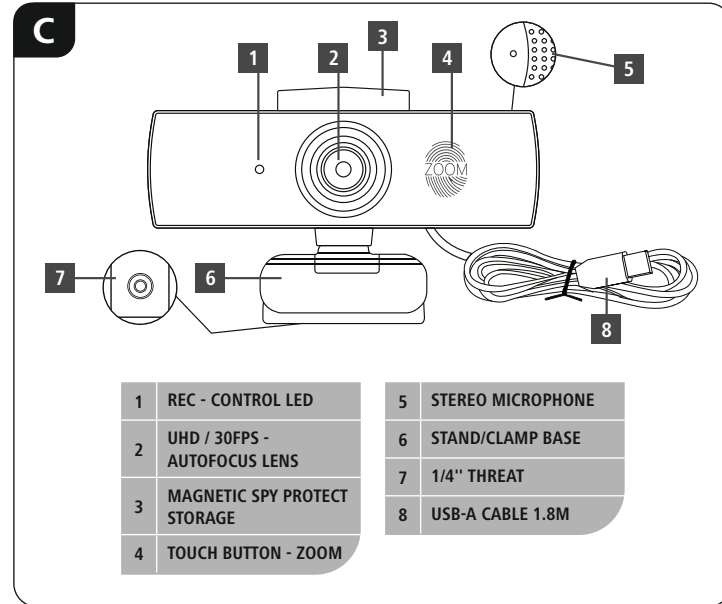

hama

XX
139995

Webcam

C-900 PRO

GB Note for users

Only use the USB adapter cable included for this product.

D Verbrauchershinweis

Verwenden Sie ausschließlich das beiliegende USB – Adapterkabel nur für dieses Produkt.