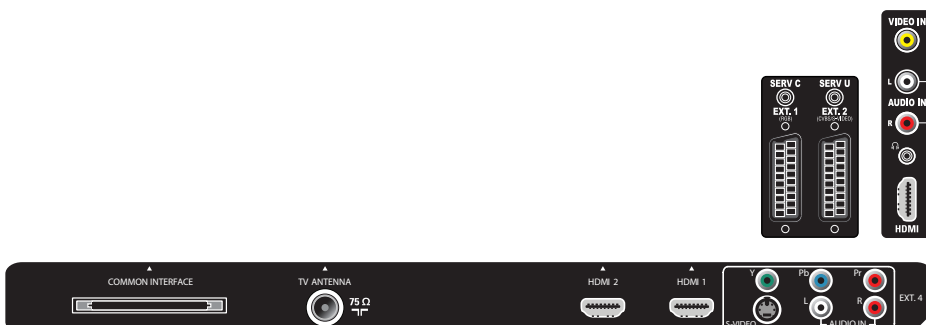

Conectividad

- **Euroconector externo 1:** L/R de audio, Entrada/salida de CVBS, RGB
- **Euroconector externo 2:** L/R de audio, Entrada/salida de CVBS, Entrada de S-vídeo
- **Ext 3:** HDMI v1.3, Entrada de CVBS, Entrada L/R de audio
- **Ext 4:** YPbPr, Entrada de S-vídeo, Entrada L/R de audio
- **Ext 5:** HDMI v1.3
- **Ext 6:** HDMI v1.3
- **Número de euroconectores:** 2
- **Otras conexiones:** Salida de auriculares, Interfaz común

Alimentación

- **Temperatura ambiente:** 5 °C a 40 °C
- **Alimentación:** 220 - 240 V, 50/60 Hz
- **Consumo de energía:** 170 W
- **Consumo en modo de espera:** < 1 W

Accesorios

- **Accesorios incluidos:** Soporte para la mesa, Cable de alimentación, Guía de configuración rápida, Manual de usuario, Tarjeta de registro, Certificado de garantía, Mando a distancia, Pilas para mando a distancia

Dimensiones

- **Color de la carcasa:** Frontal decorado en negro brillante y carcasa con borde plateado
- **Dimensiones del equipo (An. x Al x Pr.):** 1029 x 662 x 136 mm
- **Dimensiones del equipo con soporte (An. x Al x Pr.):** 1029 x 725 x 279 mm
- **Peso del producto:** 25,5 kg
- **Peso del producto (+ soporte):** 30 kg
- **Dimensiones de la caja (An. x Al x Pr.):** 1129 x 756 x 314 mm
- **Peso incluido embalaje:** 37,5 kg
- **Compatible con el montaje en pared VESA:** 600 x 400 mm

Stereo system					Transmission system					
2CS DK	NICAM DK	2CS BG	NICAM I	NICAM LL'	PAL BG	PAL D/K	PAL I	SECAM BG	SECAM DK	SECAM LL'
•	•	•	•	•	•	•	•	•	•	•