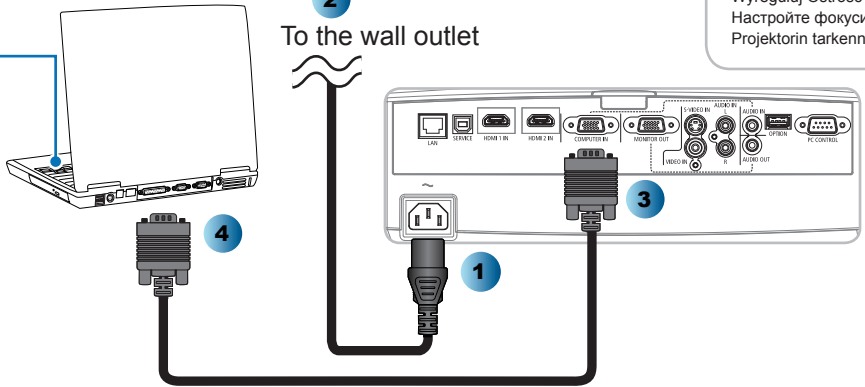

Adjust Zoom
Réglér le zoom
Passen Sie den Zoom an
Ajuste el zoom
Regolare lo Zoom
Ajuste do zoom
Pas de zoomfactor aan
Wyreguluj Powiększenie.
Настройте масштаб
Projektorin zoomin säätö

Justera zoom
Juster zoom
Juster Zoom
Προσαρμογή Ζουμ
Zoom beállitása
Upravít zoom
Zumu Ayarla
調整变焦
줌 조절
ضبط الزوم

Adjust Focus
Réglér la mise au point
Stellen Sie den Fokus ein
Ajuste el enfoque
Regolare la messa a fuoco
Ajuste da focagem
Pas de scherpstelling aan
Wyreguluj Ostrość
Настройте фокусировку
Projektorin tarkennuksen säätö

Justera fokus
Juster fokus
Juster Fokus
Προσαρμογή Εστίασης
Élességállitás
Upravít zaostření
Odağı Ayarla
调整焦距
초점 조절
ضبط البؤرة

Toggle Output Settings

Compaq	[Fn] + [F4]
Dell	[Fn] + [F8]
Gateway	[Fn] + [F4]
Hewlett Packard	[Fn] + [F4]
IBM	[Fn] + [F7]
NEC	[Fn] + [F3]
Toshiba	[Fn] + [F5]

Macintosh Apple :
System Preferences → Display →
Arrangement → Mirror display