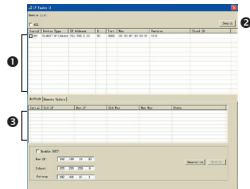

Paso 2 : Instalar aplicación para buscar la cámara IP (opcional)

- ◆ Por favor descargue la aplicación desde este link: <http://www.planet.com.tw/en/support/download.php?key=IP+Finder+II#list>
- ◆ Instale la aplicación IP Finder II.
- ◆ Después de que se ejecute la utilidad de la cámara, se mostrarán todas las cámaras encontradas en la red de área local.