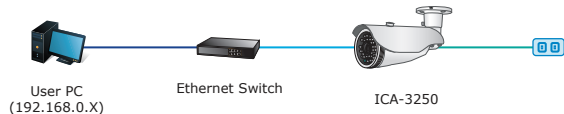

VERIFIQUE O CONTEÚDO DENTRO DA CAIXA DA EMBALAGEM

A embalagem deve conter os itens mais ICA-3250. Se qualquer item estiver faltando ou danificado, entre em contato com o vendedor imediatamente.

- Guia de Instalação Rápida
- Prensa Cabos
- Kit de parafusos

Passo 1 : Passo Conectando Rede e Adaptador de Energia AC

Nota

1. A ICA-3250 também atende IEEE 802.3af, lembre-se de ligar ou do adaptador AC ou da chave PoE.
2. Fonte AC não inclusa

Passo 2 : Instale o aplicativo para encontrar a Câmera IP (opcional)

- Favor baixar o utilitário do Link: <http://www.planet.com.tw/en/support/download.php?key=IP+Finder+II#list>
- Instalar o utilitário IP Finder II.
- Depois do utilitário da câmera ser iniciado, todas as câmeras encontradas em sua rede de área local serão exibidas.