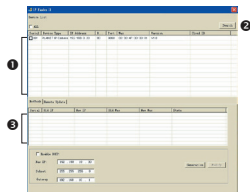

- ① Câmeras por IP atualmente existentes na rede local
- ② Procurar a Câmera por IP na rede
- ③ Para modificar os parâmetros de IP da Câmera por IP selecionad

Passo 3 : Abra a página da web para mais configurações

- Selecionar a camera IP escolhida para configurar e click duas vezes sobre ela.
- Voce estará conectado a camera IP automaticamente via web browser. A câmera IP irá prontamente para o login do usuário e senha. Favor entrar admin para ambos padrão usuário e senha.

Mais Configurações

Para detalhes de configuração favor checar o manual do usuário:

User manual	CV7L (VMS)
 http://www.planet.com.tw/en/support/download.php?view=3&key=ICA-3250#list	 http://www.planet.com.tw/en/support/download.php?type=1=8&model=48724&type=8184#list
Okview (Android App)	Okview (iOS App)
 https://play.google.com/store/apps/details?id=com.langtao.okview&hl	 https://itunes.apple.com/us/app/okview/id1117259129?mt=8

Caso você tenha outras dúvidas, por favor, entre em contato com o revendedor onde você adquiriu este produto ou entre em contato diretamente com a PLANET no seguinte endereço de email: support_ica@planet.com.tw