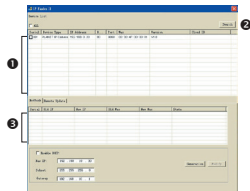

- ◆ Pobierz narzędzie z linku: <http://www.planet.com.tw/en/support/download.php?key=IP+Finder+II#list>
- ◆ Zainstaluj narzędzie IP Finder II.
- ◆ Po uruchomieniu narzędzia kamery wyświetlone zostaną wszystkie kamery znalezione w sieci lokalnej.