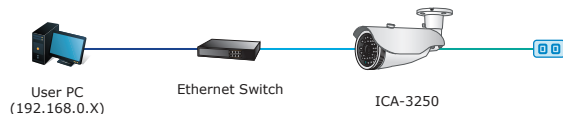

VÉRIFIER LE CONTENU À L'INTÉRIEUR DE LA BOÎTE

L'emballage doit contenir les éléments ainsi que l'ICA-3250. Si l'un des éléments manque ou est endommagé, veuillez contacter immédiatement le revendeur.

- Guide d'installation rapide
- Cable Gland
- Paquet de Visser

Étape 1 : Connexion au réseau et à l'adaptateur secteur