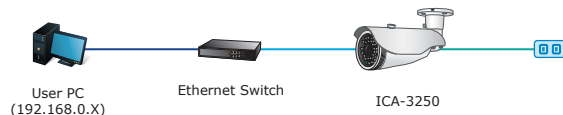

Schritt 1 : Nwerkverbindung herstellen und Netzteil anschließen

Hinweis

- Die ICA-3250 unterstützt auch IEEE 802.3af. chten Sie darauf, das Gerät entweder per Netzteil oder per PoE-Switch mit Strom zu versorgen.
- Der Netzteil ist nicht inklusive.