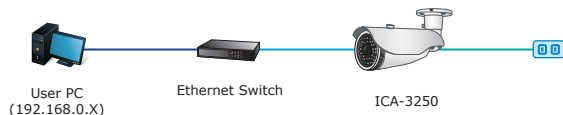

VERIFIQUE EL CONTENIDO DENTRO DE LA CAJA DEL EMBALAJE

El embalaje deberá incluir los siguientes elementos y la cámara ICA-3250. Si falta algún elemento o se encuentra dañado, póngase en contacto inmediatamente con el vendedor.

- Guida all'installazione rapida
- Pasacables
- Confezione di viti per fissaggio

Paso 1 : conexión de la red y adaptador de alimentación de CA