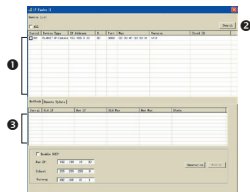

Шаг 2 : Установка утилиты для обнаружения видеокамеры

- Пожалуйста скачайте утилиту перейдя по ссылке: <http://www.planet.com.tw/en/support/download.php?key=IP+Finder+II#list>
- Установите утилиту IP Finder II.
- После загрузки утилиты для камеры отображаются все камеры, найденные в вашей локальной сети.