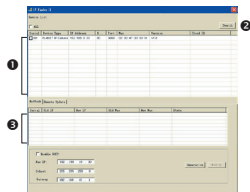

Schritt 2 : Dienstprogramm installieren und zur Lokalisierung der IP-Kamera ausführen (optional)

- Bitte laden Sie die Utility Software von diesem Link: <http://www.planet.com.tw/en/support/download.php?key=IP+Finder+II#list>
- Installieren Sie die IP Finder II Utility Software.
- Nachdem das Kameradienstprogramm gestartet ist, werden alle in Ihrem