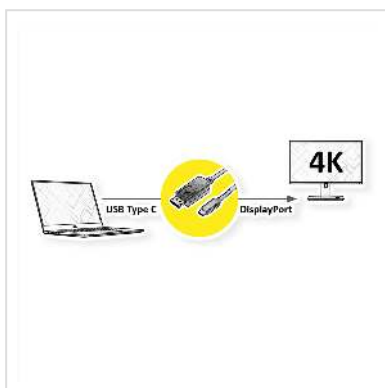

ROLINE USB Typ C - DisplayPort Adapterkabel, v1.2, ST/ST, 1 m

Artikelnummer	11.04.5845
Hersteller	ROLINE
Hersteller-Art.-Nr.	11.04.5845
EAN (Einzelstück)	7611990145850

roline
Designed for Professionals

Dieses Adapterkabel ermöglicht es Ihnen, das Display Ihres Geräts mit USB Typ C Anschluss auf einen Displayport fähigen Monitor oder Projektor zu spiegeln oder zu erweitern - mit einer maximalen Auflösung in Höhe von 3840x2160 @60Hz!

- USB 3.1 Typ C zu DisplayPort Kabeladapter für z.B. MacBook, Ultrabook, Notebook/Laptop oder PC
- Anschlüsse: Displayport-Stecker und Typ C Stecker
- Unterstützt Displayport Version 1.2 für eine höhere Auflösung, höhere Bildwiederholraten und größere Farbtiefe
- Konform zu DP v1.2 (max. 4096 x 2560 @60Hz)

Hinweis: Unterstützung von "Alternate Mode" vorausgesetzt

Technische Daten

Hersteller	ROLINE
Produktgruppe	Adapter, Terminatoren, Konverter
Produkttyp	USB-DisplayPort Adapter
Farbe	schwarz
Länge	1 m
Max. Auflösung	3840 x 2160 @60Hz (4K, UHD-1)
Anschlüsse Seite 1 (PC)	USB Typ C

Anschlüsse Seite 2 (Peripherie)	DisplayPort
Seite 1 Typ des Anschlusses	USB Typ C (USB-C)
Seite 1 Art des Anschlusses	Männlich (Stecker)
Seite 2 Typ des Anschlusses	DisplayPort
Seite 2 Art des Anschlusses	Männlich (Stecker)
Anwendungsbereich	extern
Technische Besonderheiten	DisplayPort Version 1.2
Gewicht	44.1 g