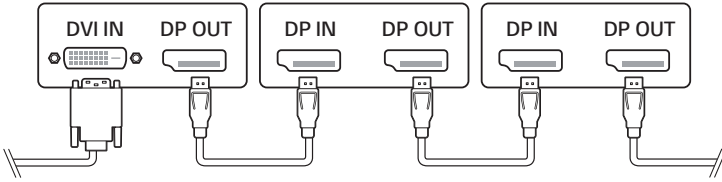

ESPAÑOL

Dimensiones (ancho x alto x profundidad) / Peso	43UM3F	Cabezal	962,5 mm x 568,0 mm x 39,9 mm / 11,2 kg	
	43UH5F 43UM3DF	Cabezal + Soporte	962,5 mm x 613,1 mm x 290,0 mm / 11,8 kg	
	49UM3F	Cabezal	1098,6 mm x 644,5 mm x 39,9 mm / 15,4 kg	
	49UH5F 49UH7F 49UM3DF	Cabezal + Soporte	1098,6 mm x 694,3 mm x 290,0 mm / 16,0 kg	
	55UM3F	Cabezal	1234,4 mm x 720,9 mm x 39,9 mm / 19,0 kg	
	55UH5F 55UH7F 55UM3DF	Cabezal + Soporte	1234,4 mm x 770,7 mm x 290,0 mm / 19,6 kg	
	65UM3F	Cabezal	1453,3 mm x 844,0 mm x 39,9 mm / 28,2 kg	
	65UH5F 65UH7F 65UM3DF	Cabezal + Soporte	1453,3 mm x 896,2 mm x 290,0 mm / 28,8 kg	
	Alimentación	43UM3F 43UM3DF	CA 100-240 V ~ 50/60 Hz, 1,2 A	
		43UH5F	CA 100-240 V ~ 50/60 Hz, 1,2 A	
		49UM3F 49UM3DF	CA 100-240 V ~ 50/60 Hz, 1,6 A	
		49UH5F	CA 100-240 V ~ 50/60 Hz, 1,6 A	
49UH7F		CA 100-240 V ~ 50/60 Hz, 1,6 A		
55UM3F 55UM3DF		CA 100-240 V ~ 50/60 Hz, 1,7 A		
55UH5F		CA 100-240 V ~ 50/60 Hz, 1,7 A		
55UH7F		CA 100-240 V ~ 50/60 Hz, 1,7 A		
65UM3F 65UM3DF		CA 100-240 V ~ 50/60 Hz, 1,9 A		
65UH5F		CA 100-240 V ~ 50/60 Hz, 1,9 A		
65UH7F		CA 100-240 V ~ 50/60 Hz, 1,9 A		