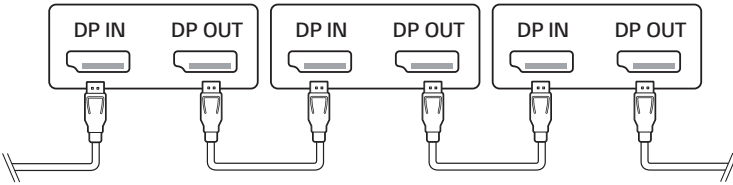

ESPAÑOL

Dimensiones (ancho x alto x profundidad) / Peso	43UM3F	Cabezal	962,5 mm x 568,0 mm x 39,9 mm / 11,2 kg	
	43UH5F 43UM3DF	Cabezal + Soporte	962,5 mm x 613,1 mm x 290,0 mm / 11,8 kg	
	49UM3F	Cabezal	1098,6 mm x 644,5 mm x 39,9 mm / 15,4 kg	
	49UH5F 49UH7F 49UM3DF	Cabezal + Soporte	1098,6 mm x 694,3 mm x 290,0 mm / 16,0 kg	
	55UM3F	Cabezal	1234,4 mm x 720,9 mm x 39,9 mm / 19,0 kg	
	55UH5F 55UH7F 55UM3DF	Cabezal + Soporte	1234,4 mm x 770,7 mm x 290,0 mm / 19,6 kg	
	65UM3F	Cabezal	1453,3 mm x 844,0 mm x 39,9 mm / 28,2 kg	
	65UH5F 65UH7F 65UM3DF	Cabezal + Soporte	1453,3 mm x 896,2 mm x 290,0 mm / 28,8 kg	
	Alimentación	43UM3F 43UM3DF	CA 100-240 V ~ 50/60 Hz, 1,2 A	
		43UH5F	CA 100-240 V ~ 50/60 Hz, 1,2 A	
		49UM3F 49UM3DF	CA 100-240 V ~ 50/60 Hz, 1,6 A	
		49UH5F	CA 100-240 V ~ 50/60 Hz, 1,6 A	
49UH7F		CA 100-240 V ~ 50/60 Hz, 1,6 A		
55UM3F 55UM3DF		CA 100-240 V ~ 50/60 Hz, 1,7 A		
55UH5F		CA 100-240 V ~ 50/60 Hz, 1,7 A		
55UH7F		CA 100-240 V ~ 50/60 Hz, 1,7 A		
65UM3F 65UM3DF		CA 100-240 V ~ 50/60 Hz, 1,9 A		
65UH5F		CA 100-240 V ~ 50/60 Hz, 1,9 A		
65UH7F		CA 100-240 V ~ 50/60 Hz, 1,9 A		