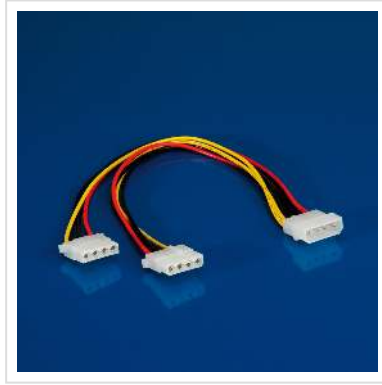

ROLINE Y-Kabel 4 pol. HDD / 2x 4 pol. HDD, 0,3 m

Artikelnummer	11.03.1005
Hersteller	ROLINE
Hersteller-Art.-Nr.	11.03.1005
EAN (Einzelstück)	7611990116157

ROLINE Interne Stromversorgung

Y-Stromversorgungskabel, um z.B. Festplatten bzw. andere Laufwerke mit Strom zu versorgen

- Y-Stromversorgungskabel für ein zusätzliches Laufwerk
- 4 pol. HDD Stecker / 2x 4 pol. HDD Buchse
- Länge je 0,3m

Technische Daten

Hersteller	ROLINE
Produktgruppe	Kabel
Produkttyp	Stromkabel, intern
Farbe	bunt
Länge	0.3 m
Anschlüsse	Molex 4-polig Stecker / Molex 4-polig Buchse
Seite 1 Typ des Anschlusses	Molex 4-polig
Seite 1 Art des Anschlusses	Männlich (Stecker)
Seite 2 Typ des Anschlusses	Molex 4-polig

Seite 2 Art des
Anschlusses

Weiblich (Buchse)

Gewicht

27.1 g