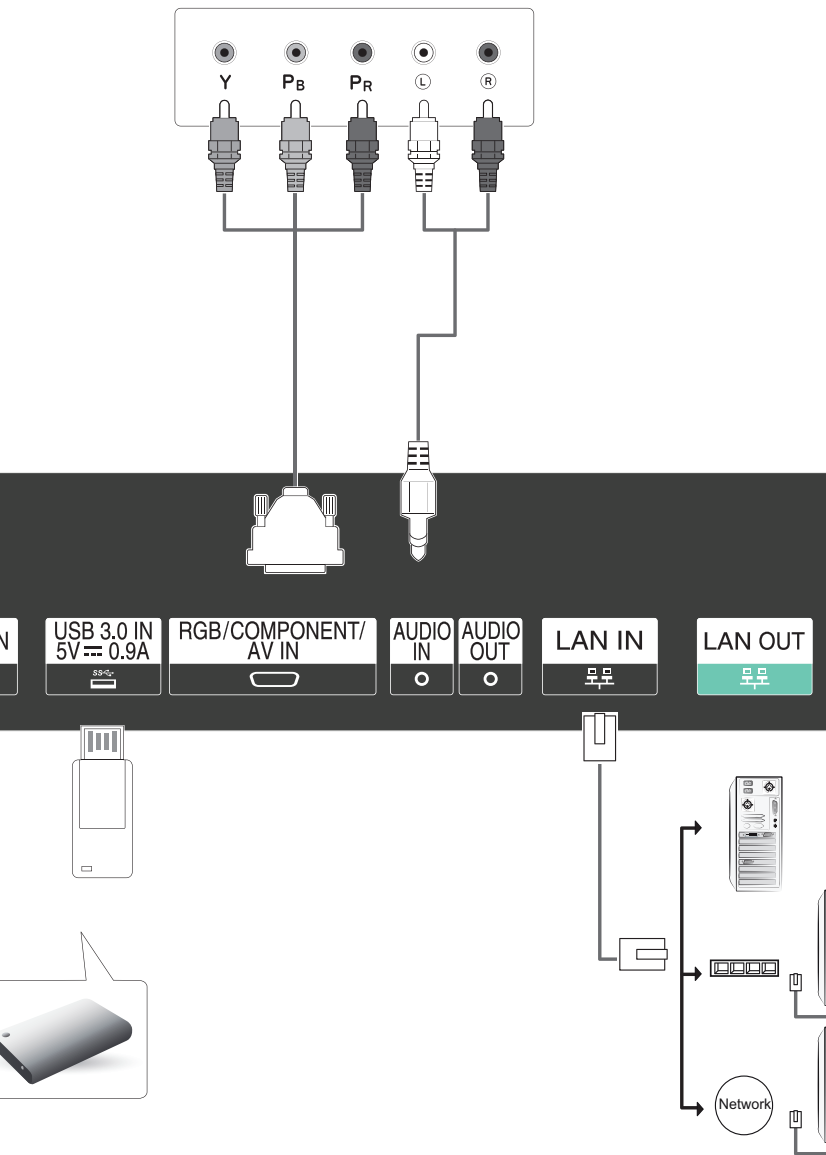

## FRANÇAIS

Dimensions (largeur x hauteur x profondeur) / Poids	55VH7B	1 211,4 mm x 682,2 mm x 86,5 mm / 18,6 kg (47,6 po x 26,8 po x 3,4 po / 41 lb)
	55VM5B	

## ESPAÑOL

Dimensiones (ancho x alto x profundidad) / Peso	55VH7B	1 211,4 mm x 682,2 mm x 86,5 mm / 18,6 kg
Alimentación	55VM5B	
		AC 100-240 V ~ 50/60 Hz 2,7 A

1

8

9

2-1

2-2

HDMI OUT

DVI OUT

3

4

5

1

2

3