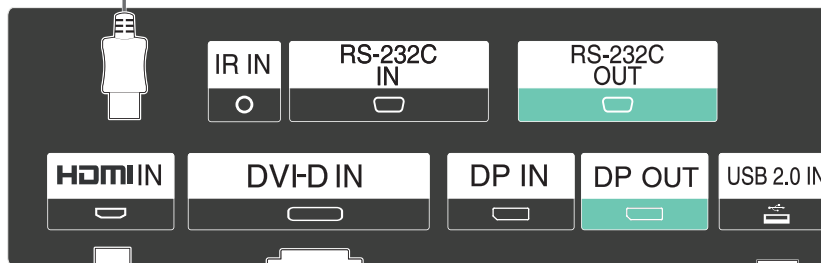

## ESPAÑOL

Dimensiones (ancho x alto x profundidad) / Peso	55VH7B	1 211,4 mm x 682,2 mm x 86,5 mm / 18,6 kg
Alimentación	55VM5B	
		AC 100-240 V ~ 50/60 Hz 2,7 A

1

8

9

2-1

2-2

HDMI OUT