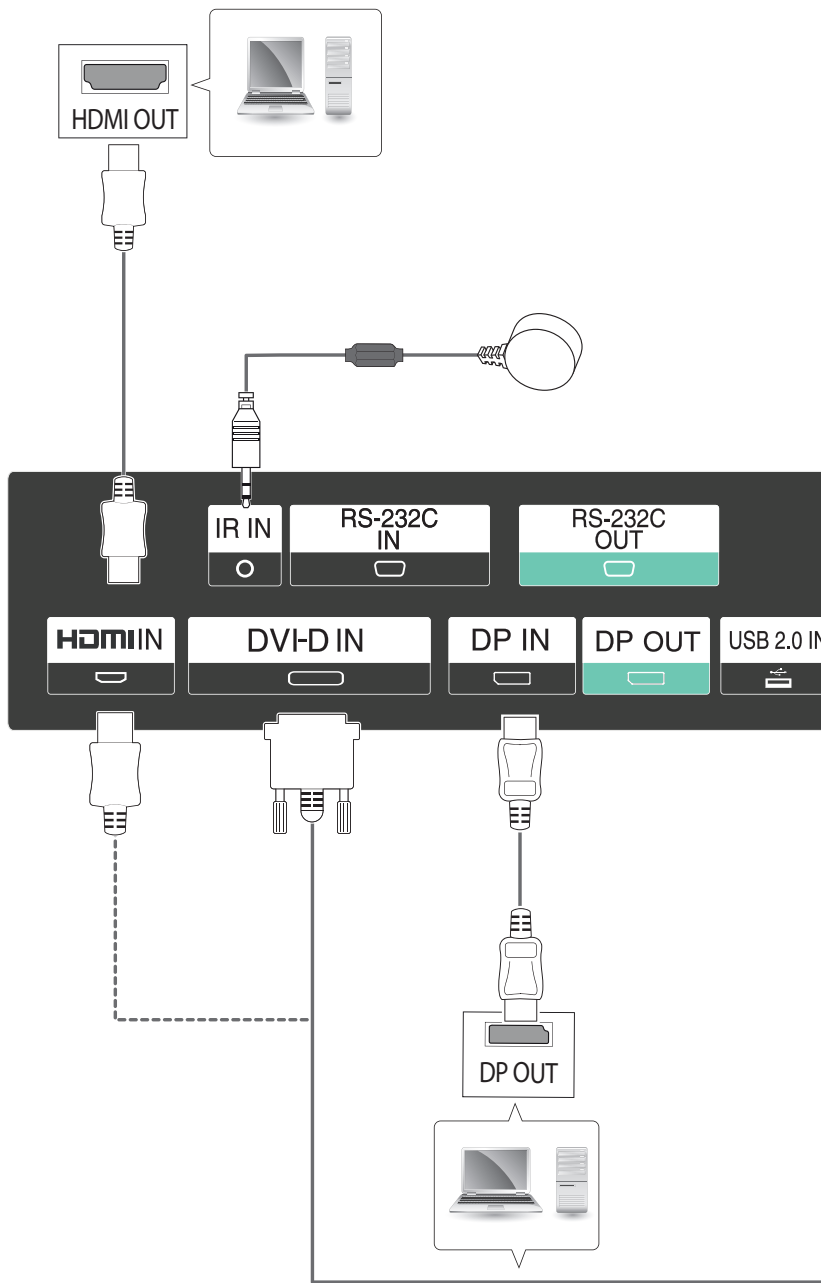

## FRANÇAIS

Dimensions (largeur x hauteur x profondeur) / Poids	55VH7B	1 211,4 mm x 682,2 mm x 86,5 mm / 18,6 kg (47,6 po x 26,8 po x 3,4 po / 41 lb)
	55VM5B	

## ESPAÑOL

Dimensiones (ancho x alto x profundidad) / Peso	55VH7B	1 211,4 mm x 682,2 mm x 86,5 mm / 18,6 kg
Alimentación	55VM5B	
		AC 100-240 V ~ 50/60 Hz 2,7 A

1

8

9

2-1

2-2

HDMI OUT

DVI OUT

3

4

5

1

2

3