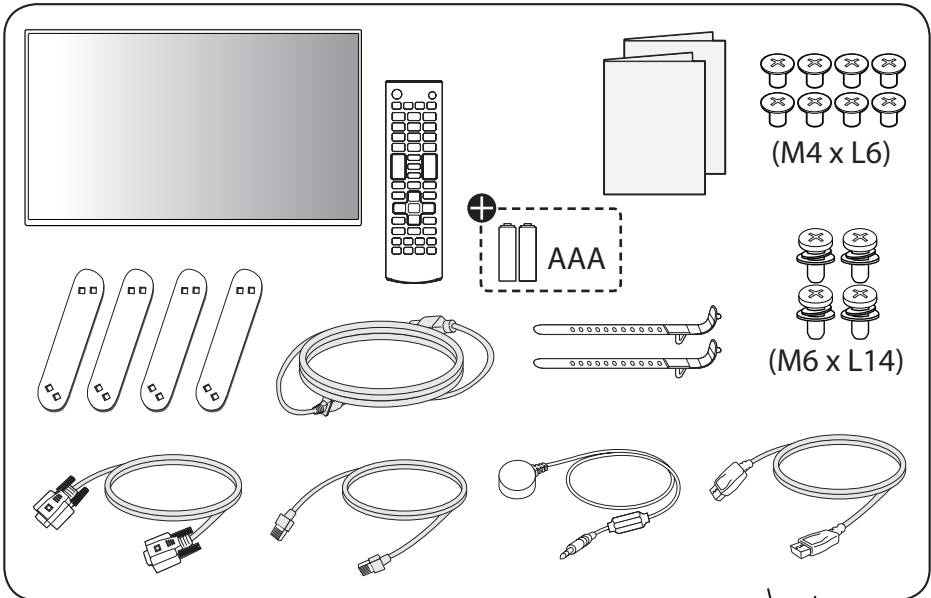

ESPAÑOL Guía Rápida

Lea atentamente este manual antes de poner en marcha el equipo y consérvelo para futuras consultas.

⊕ Depending upon country / Selon le pays / Según del país

WARNING: This product contains chemicals known to the State of California to cause cancer and birth defects or other reproductive harm. *Wash hands after handling.*