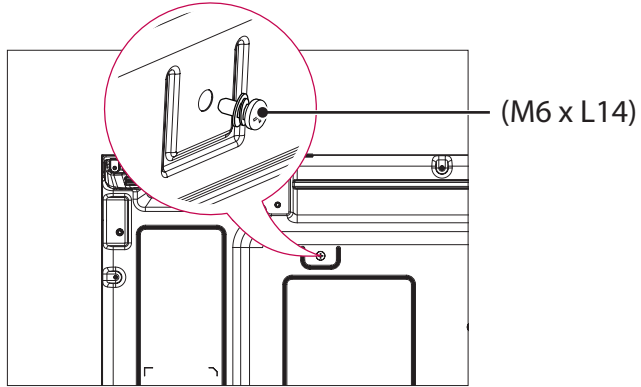

## ENGLISH

Dimensions (Width x Height x Depth) / Weight	55VH7B	1211.4 mm x 682.2 mm x 86.5 mm / 18.6 kg (47.6 inches x 26.8 inches x 3.4 inches / 41 lbs)
	55VM5B	

## FRANÇAIS

Dimensions (largeur x hauteur x profondeur) / Poids	55VH7B	1 211,4 mm x 682,2 mm x 86,5 mm / 18,6 kg (47,6 po x 26,8 po x 3,4 po / 41 lb)
	55VM5B	

## ESPAÑOL

Dimensiones (ancho x alto x profundidad) / Peso	55VH7B	1 211,4 mm x 682,2 mm x 86,5 mm / 18,6 kg
Alimentación	55VM5B	
		AC 100-240 V ~ 50/60 Hz 2,7 A

1

8

9

2-1

2-2

HDMI OUT

DVI OUT

3

4

5

1

2

3