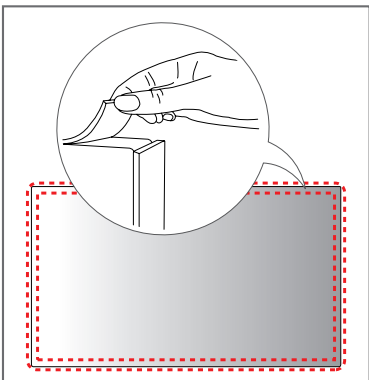

## FRANÇAIS

Dimensions (largeur x hauteur x profondeur) / Poids	55VH7B	1 211,4 mm x 682,2 mm x 86,5 mm / 18,6 kg (47,6 po x 26,8 po x 3,4 po / 41 lb)
	55VM5B	

## ESPAÑOL

Dimensiones (ancho x alto x profundidad) / Peso	55VH7B	1 211,4 mm x 682,2 mm x 86,5 mm / 18,6 kg
Alimentación	55VM5B	
		AC 100-240 V ~ 50/60 Hz 2,7 A

1

8

9

2-1

2-2

HDMI OUT