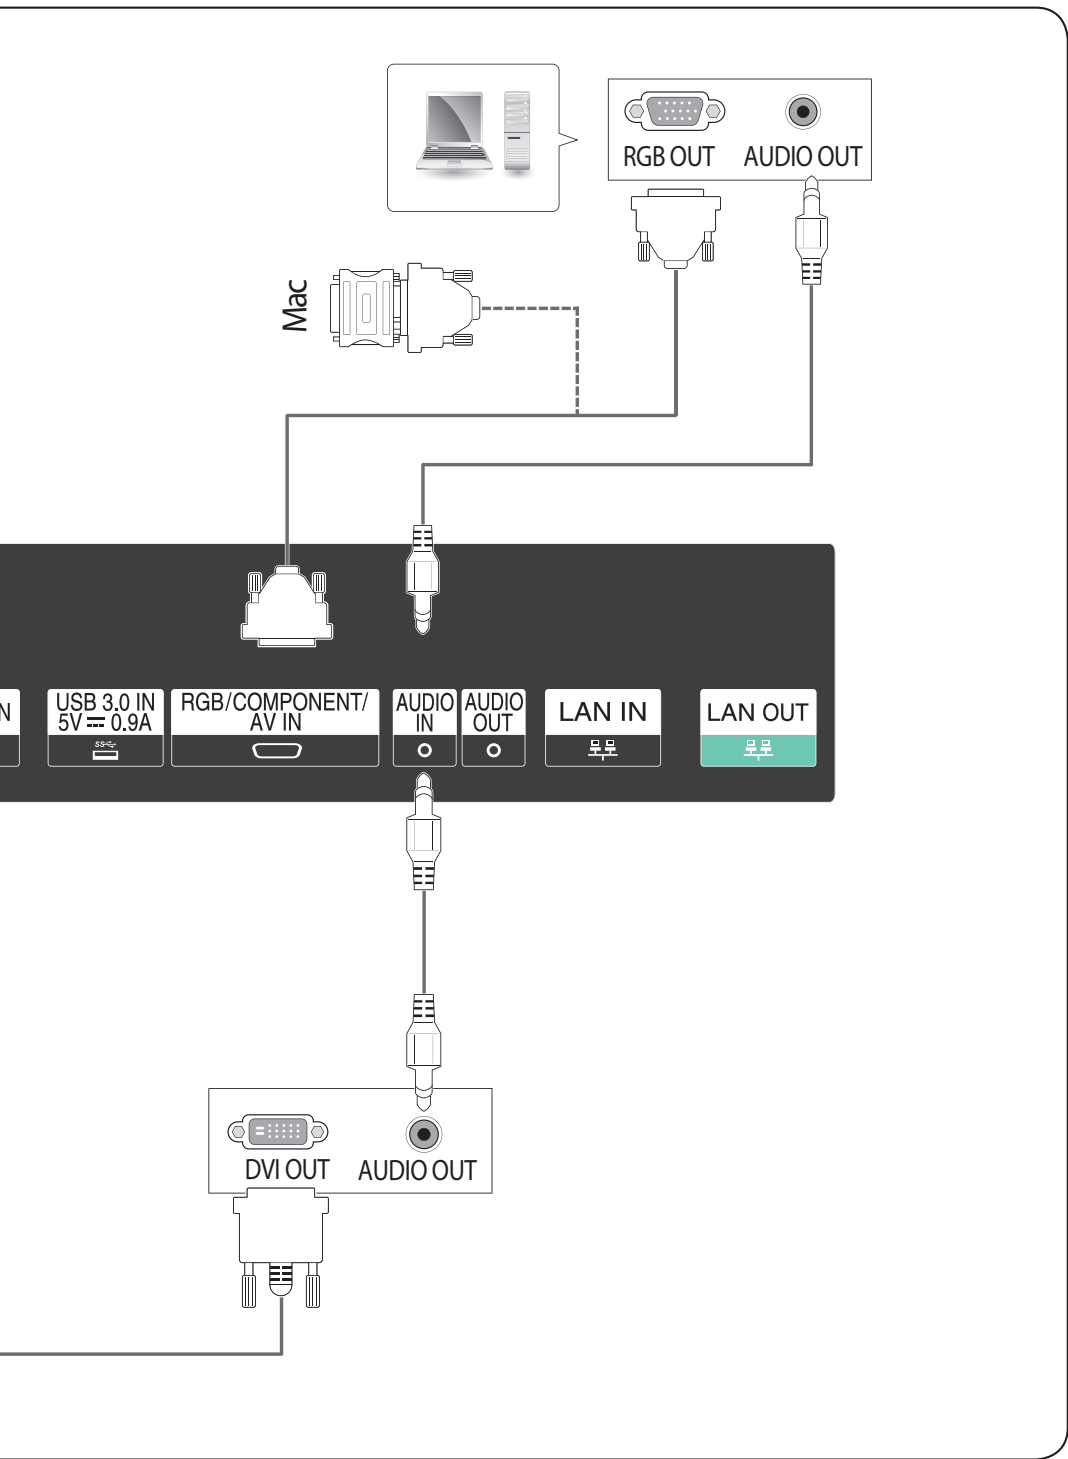

## ESPAÑOL

Dimensiones (ancho x alto x profundidad) / Peso	55VH7B	1 211,4 mm x 682,2 mm x 86,5 mm / 18,6 kg
Alimentación	55VM5B	
		AC 100-240 V ~ 50/60 Hz 2,7 A

1

8

9

2-1

2-2

HDMI OUT

DVI OUT

3

4

5

1

2

3