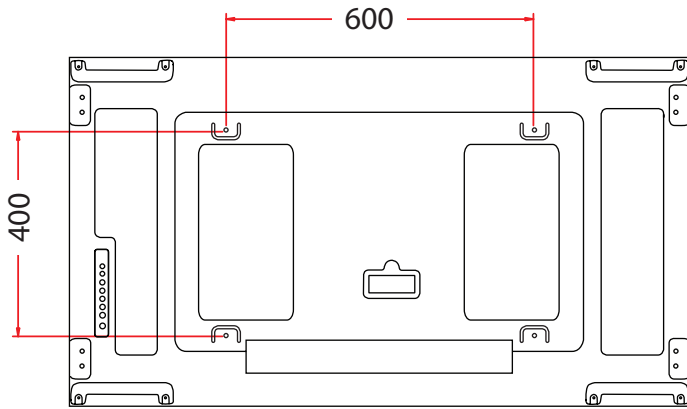

## ENGLISH

Dimensions (Width x Height x Depth) / Weight	55VH7B	1211.4 mm x 682.2 mm x 86.5 mm / 18.6 kg (47.6 inches x 26.8 inches x 3.4 inches / 41 lbs)
	55VM5B	

## FRANÇAIS

Dimensions (largeur x hauteur x profondeur) / Poids	55VH7B	1 211,4 mm x 682,2 mm x 86,5 mm / 18,6 kg (47,6 po x 26,8 po x 3,4 po / 41 lb)
	55VM5B	

## ESPAÑOL

Dimensiones (ancho x alto x profundidad) / Peso	55VH7B	1 211,4 mm x 682,2 mm x 86,5 mm / 18,6 kg
Alimentación	55VM5B	
		AC 100-240 V ~ 50/60 Hz 2,7 A

1

8

9

2-1

2-2

HDMI OUT

DVI OUT

3

4

5

1

2

3