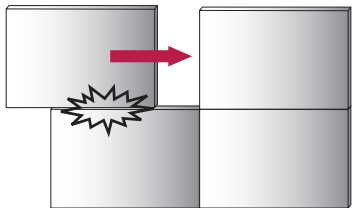

## FRANÇAIS

Dimensions (largeur x hauteur x profondeur) / Poids	55VH7B	1 211,4 mm x 682,2 mm x 86,5 mm / 18,6 kg (47,6 po x 26,8 po x 3,4 po / 41 lb)
	55VM5B	

## ESPAÑOL

Dimensiones (ancho x alto x profundidad) / Peso	55VH7B	1 211,4 mm x 682,2 mm x 86,5 mm / 18,6 kg
Alimentación	55VM5B	
		AC 100-240 V ~ 50/60 Hz 2,7 A

1

8

9

2-1

2-2

HDMI OUT