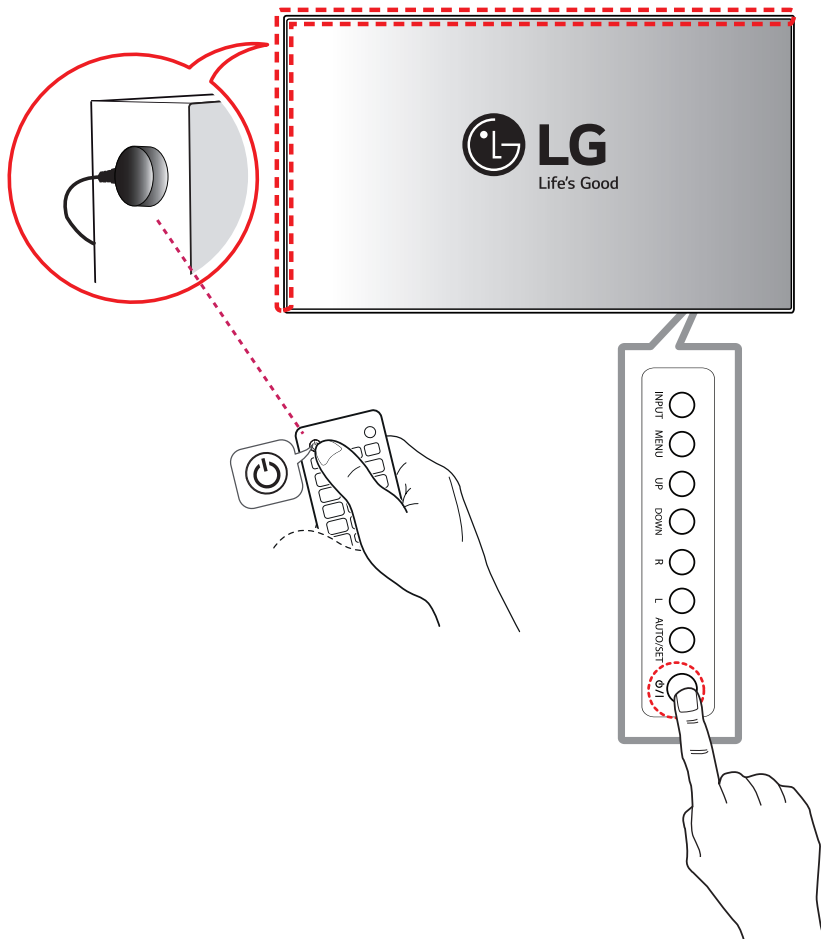

## ESPAÑOL

Dimensiones (ancho x alto x profundidad) / Peso	55VH7B	1 211,4 mm x 682,2 mm x 86,5 mm / 18,6 kg
Alimentación	55VM5B	
		AC 100-240 V ~ 50/60 Hz 2,7 A

1

8

9

2-1

2-2

HDMI OUT

DVI OUT

3

4

5

1

2

3