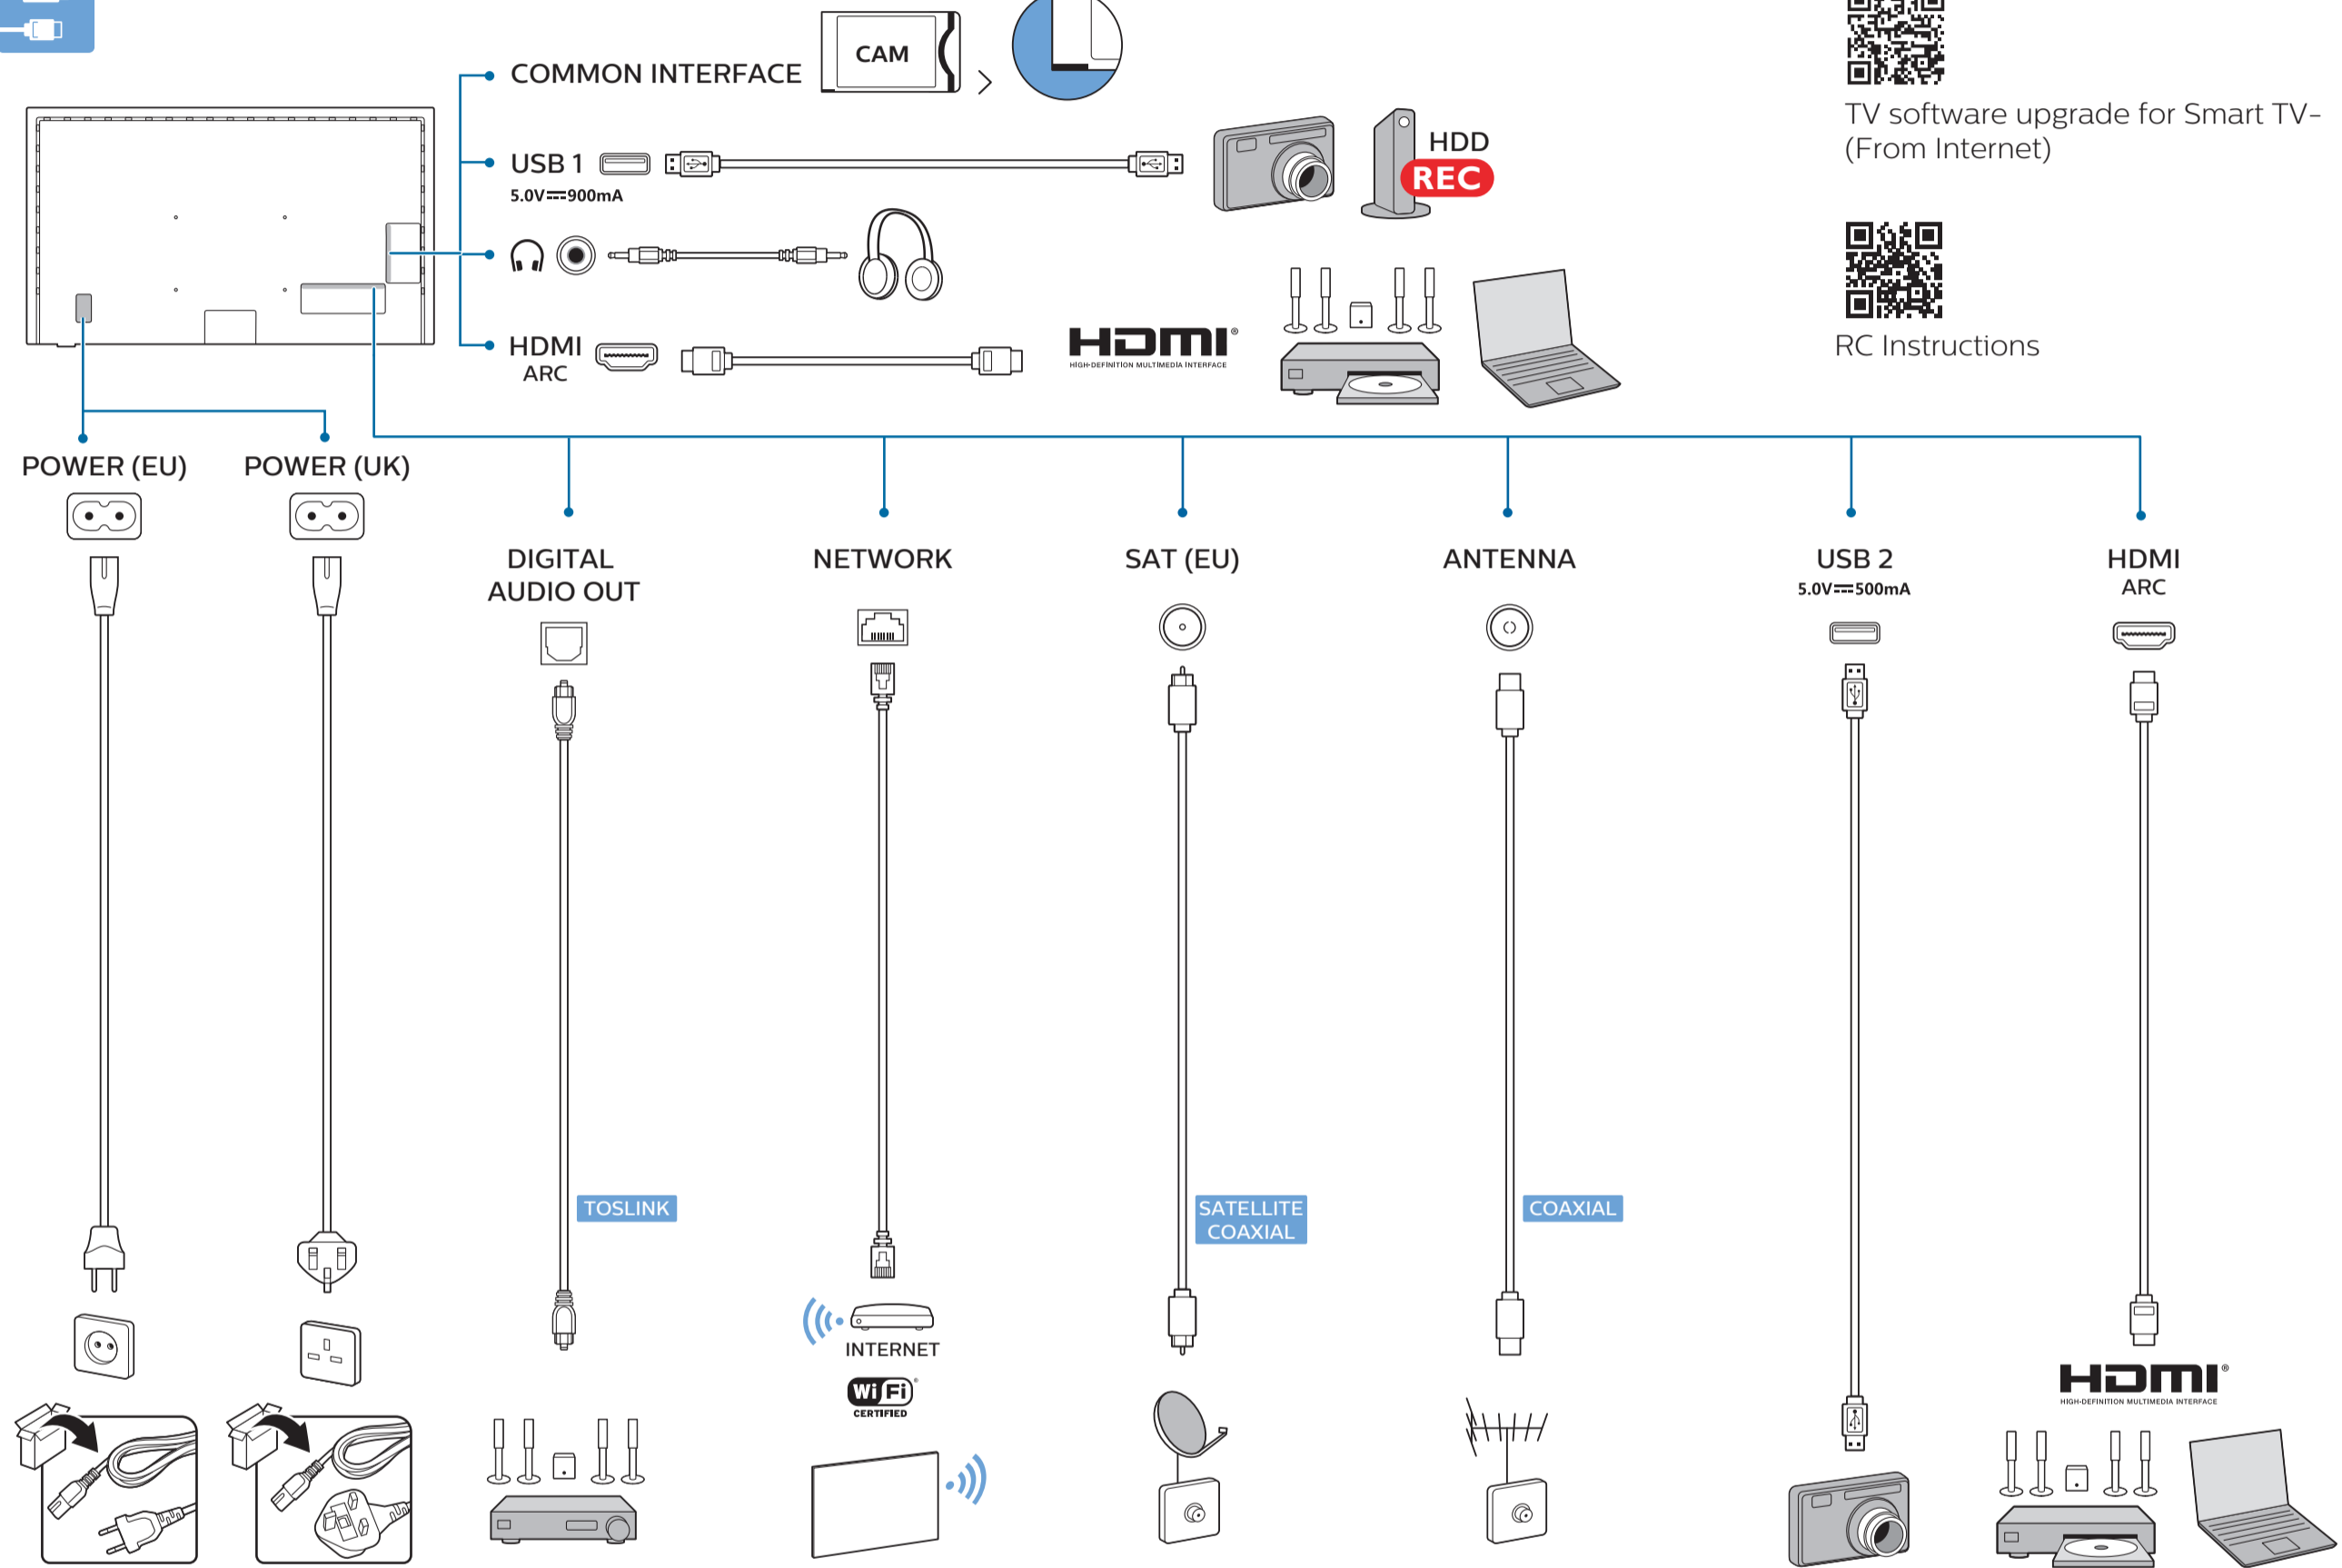

1

2

3

English Read the safety instructions.
Български Прочетете инструкциите за безопасност.
Čeština Přečtěte si bezpečnostní pokyny.
Hrvatski Pročitajte sigurnosne upute.
Dansk Læs sikkerhedsforskrifterne.
Deutsch Lesen Sie die Sicherheitshinweise.
Ελληνικά Διαβάστε τις οδηγίες ασφαλείας.
Eesti Lugege ohutusnõudeid.
Español Lea las instrucciones de seguridad.

Français Lisez les consignes de sécurité.
Italiano Leggere le istruzioni di sicurezza.
Қазақша Қорғаныстық нұсқаулар.
Latviešu Izlasiet drošības norādījumus.
Lietuvių Perskaitykite saugos instrukcijas.
Magyar Olvassa el a biztonsági utasításokat.
Nederlands Lees de veiligheidsvoorschriften.
Norsk Les sikkerhetsforskriftene.
Polski Zapoznaj się z instrukcjami bezpieczeństwa.

Português Leia as instruções de segurança.
Română Citiți instrucțiunile de siguranță.
Русский Читайте инструкции по технике безопасности.
Srpski Pročitajte bezbednosna uputstva.
Slovenščina Preberite varnostna navodila.
Slovenský Prečítajte si bezpečnostné pokyny.
Suomi Lue turvaohjeet.
Svenska Läs säkerhetsinstruktionerna.
ไทย โปรดอ่านคำแนะนำด้านความปลอดภัย

Türkçe Güvenlik talimatlarını okuyun.
Українська Читайте інструкції з техніки безпеки.
العربية قراءة تعليمات السلامة.
עברית קראו את הוראות הבטיחות

Register your product and get support at www.philips.com/TVsupport

TV software upgrade for Smart TV- (From Internet)

RC Instructions