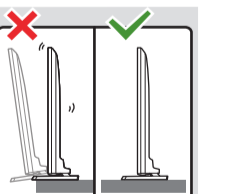

6

7

8

9

VESA (x, y)

50" 300x200mm M6 (L: 10mm~16mm) 126 cm

1

2