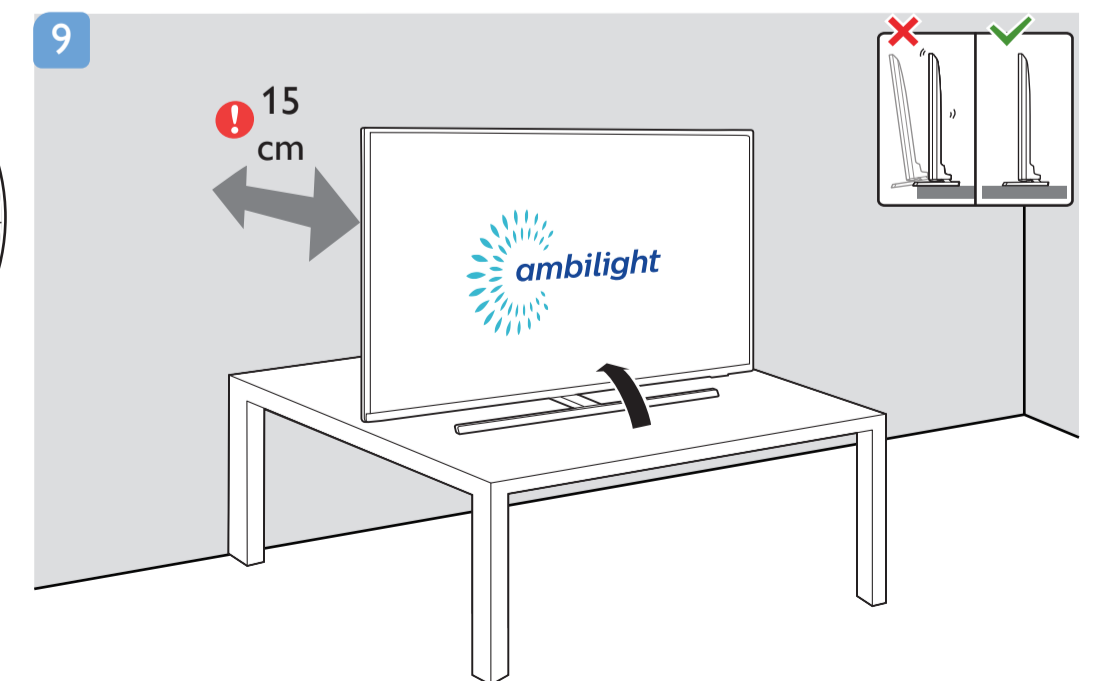

6

7

8

9

VESA (x, y)

50" 300x200mm M6 (L: 10mm~16mm) 126 cm

1

2