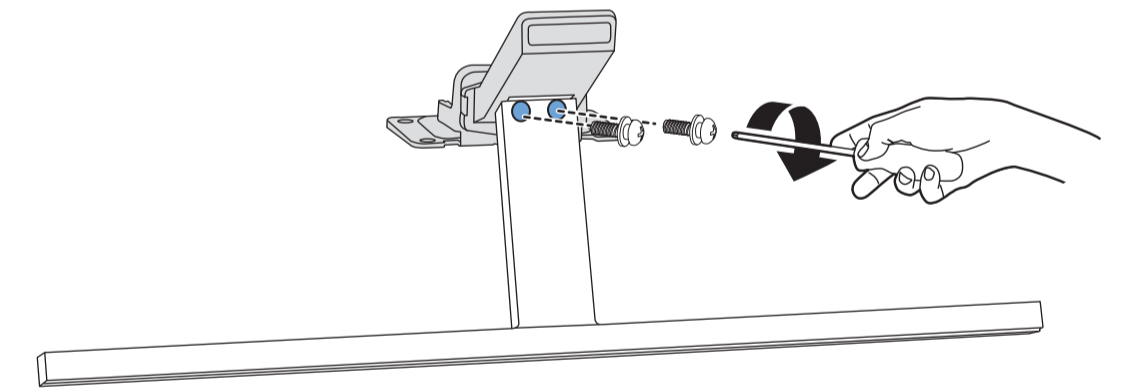

6

7

8

9

VESA (x, y)

50" 300x200mm M6 (L: 10mm~16mm) 126 cm

1

2