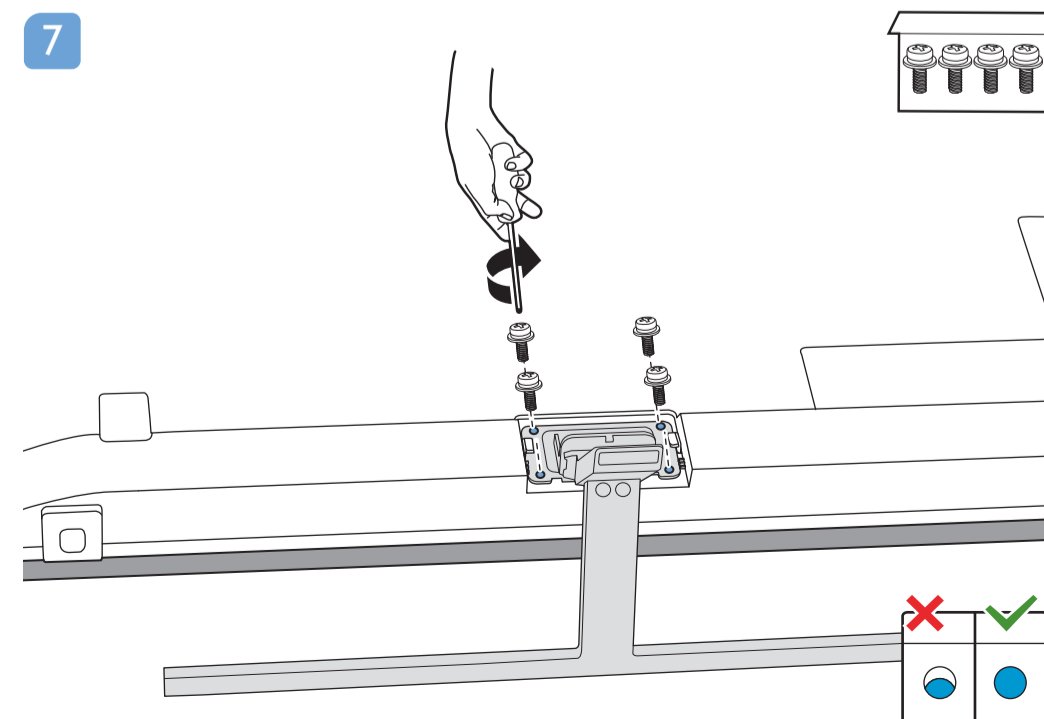

6

7

8

9

VESA (x, y)

50" 300x200mm M6 (L: 10mm~16mm) 126 cm

1

2