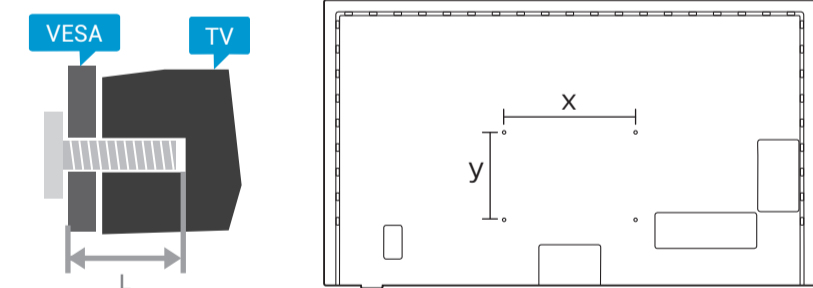

6

7

8

9

VESA (x, y)

50" 300x200mm M6 (L: 10mm~16mm) 126 cm

1

2