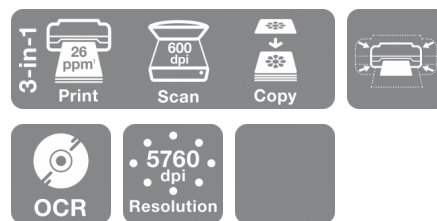

Epson Expression Home XP-102

FICHA TÉCNICA

Este equipo, con impresora, escáner y copiadora es la opción perfecta para familias y estudiantes que necesitan un multifunción compacto a un precio asequible. Pertenece a la gama small-in-one: los multifunción de inyección de tinta domésticos más compactos de Epson.

Los cartuchos de tinta Claria Home están disponibles en tamaños estándar y XL, su rendimiento por página viene indicado claramente en cada pack y son muy fáciles de identificar, basta con buscar la imagen de la margarita.

ESPECIFICACIONES DEL PRODUCTO

TECNOLOGÍA

Método de impresión	Cabezal de impresión Epson Micro Piezo™
Tamaño máximo gota	3 pl, Con tecnología de gotas de tinta de tamaño variable
Tecnología de tinta	Tinta Epson Claria™ Home
Resolución de impresión	5.760 x 1.440 ppp
Configuración inyectores	128 Inyectores negro, 42 Inyectores por color