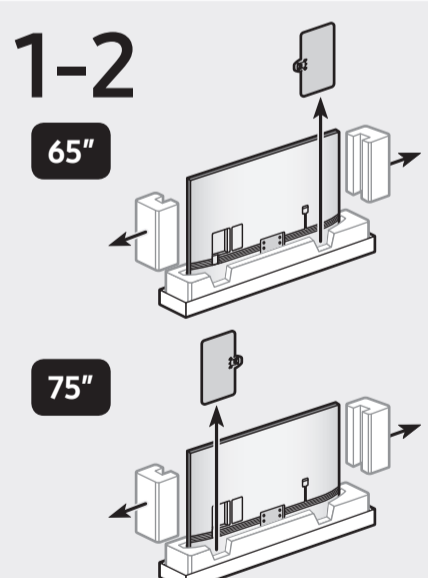

QUICK SETUP GUIDE
GUIDE D'INSTALLATION RAPIDE
GUÍA RÁPIDA DE CONFIGURACIÓN

49"

55"

65"
-
75"

85"