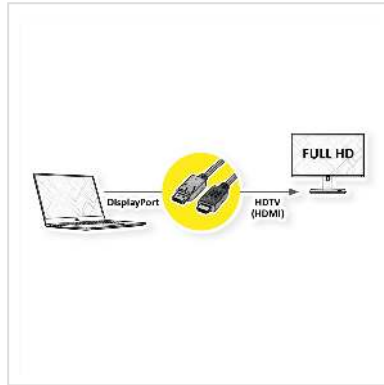

VALUE DisplayPort Kabel DP - HDTV, ST/ST, schwarz, 1,5 m

Artikelnummer	11.99.5779
Hersteller	VALUE
Hersteller-Art.-Nr.	11.99.5779
EAN (Einzelstück)	7611990191390

2K

DisplayPort nach HDTV Kabel zum Übertragen von Inhalten von beispielsweise Ihrer Grafikkarte (DisplayPort) auf Ihren TV (HDTV) - mit einer Qualität von bis zu 1920x1080 @60Hz, inkl. Audio-Übertragung!

- HDTV ist der Standard für die digitale Video-Übertragung im TV-/Multimedia-Bereich für z.B.: Anbindung eines TV-Gerätes mit HDMI-Schnittstelle an ein Abspielgerät mit DisplayPort-Anschluss.
- Kabel mit einem DisplayPort- und einem HDTV-Stecker.
- Hinweis: Ein DisplayPort-HDTV-Kabel ist nur in einer Richtung verwendbar: der DisplayPort-Stecker ist nur auf der Datenquellenseite verwendbar (z.B. Grafikkarte).

Technische Daten

Hersteller	VALUE
Produktgruppe	Kabel
Produkttyp	DP-HDTV-Kabel
Farbe	schwarz
Länge	1.5 m

Übertragungsqualität	DisplayPort v1.1
Max. Auflösung	1920 x 1080 / 1920 x 1200 @60Hz (2K, Full HD)
Stecker Seite 1	DisplayPort Stecker
Stecker Seite 2	HDTV Stecker
Seite 1 Typ des Anschlusses	DisplayPort
Seite 1 Art des Anschlusses	Männlich (Stecker)
Seite 2 Typ des Anschlusses	HDTV
Seite 2 Art des Anschlusses	Männlich (Stecker)
Anwendungsbereich	extern
Kabelschirmung	geschirmt
Gewicht	97.9 g