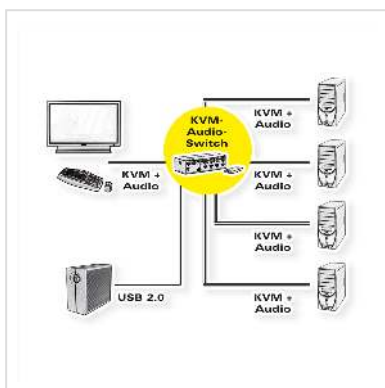

VALUE KVM-Audio-Switch mit USB-Hub, 1U - 4PCs, 4K HDMI, USB 2.0

Artikelnummer	14.99.3337
Hersteller	VALUE
Hersteller-Art.-Nr.	14.99.3337
EAN (Einzelstück)	7611990117437

Vier Computer mit nur einer Maus, einer Tastatur und einem Bildschirm steuern!

- Eine USB Konsole bedient 4 PCs mit HDMI-Grafik und ein zusätzliches USB Gerät
- Erlaubt Anschluss eines Mikrofons
- Eingebauter 1-Port USB 2.0 Hub
- Umschalten zwischen den HDMI Quellen erfolgt über Tasten an der Frontseite oder über IR Fernsteuerung
- Kompatibel mit HDMI High Speed
- Unterstützt nominell 480p, 720p, 1080i und 1080p; 4K2K (3840x2160 @30Hz)
- 3D und Full HD fähig
- Tastatur- und Maus-Emulation
- Unterstützt Windows 98SE/ME/2000/XP/Vista, Mac ab OS10.1

Technische Daten

Hersteller	VALUE
Produktgruppe	KVM-Switches / PC-Shares
Produkttyp	KVM-Switch, HDMI
Farbe	schwarz
Lieferumfang	Switch, Netzteil 5V3A, Fernbedienung, Bedienungsanleitung
Anzahl PCs	4
PC: Monitor-Anschlüsse	HDMI

PC: Maus-/Tastatur-Anschlüsse	USB
PC: Anschlüsse an angeschl. Kabeln	nein
Anzahl Konsolen analog	1
Analog-Konsolen: Monitor-Anschlüsse	HDMI
Analog-Konsolen: Maus-/Tastatur-Anschlüsse	USB
Konsole integriert	nein
Druck-Schalter am Gerät	ja
Integrierter USB-Hub	ja
Anzahl Ports USB-Hub	1
USB-Hub getrennt von KVM schaltbar	ja
Tastatur-/Maus-Emulation	ja
19"-einbaubar	nein
Kaskadierbar	nein
Hot-Plug-fähig	ja
Max. Auflösung (nominell)	480p, 720p,1080i, 1080p, 1920 x 1200, 3840x2160 (30Hz)
Farbe (Gehäuse)	schwarz
Material (Gehäuse)	Metall
Abmessungen (HxBxT)	46,5 x 170 x 75 mm
Netzteil benötigt	ja
Leistung Netzteil	5V 3A
Zubehör: Akku/Batterie optional	Nicht relevant
Zubehör: Akku/Batterie benötigt	Nicht relevant
Technische Besonderheiten	IR Fernsteuerung