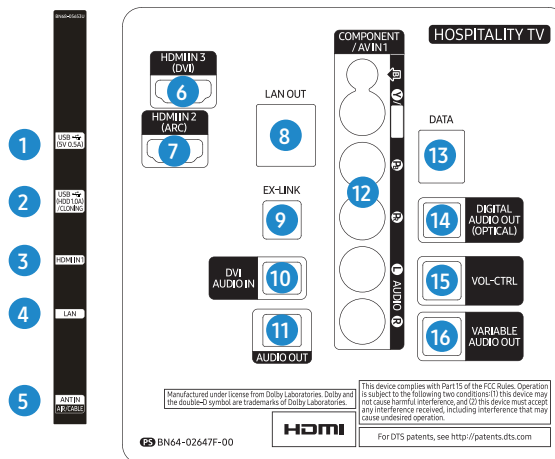

Connectors

1. USB(5C 0.5A)
2. USB(5C 0.5A)/CLONING
3. HDMI IN1
4. LAN
5. ANTIN(AIR/CABLE)
6. HDMI IN3(DVI)
7. HDMI IN2 (ARC)
8. LAN OUT
9. EX-LINK
10. DVI AUDIO IN
11. AUDIO OUT
12. COMPONENT / AV IN1
13. DATA
14. DIGITALAUDIO OUT (OPTICAL)
15. VOL-CTRL
16. VARIABLE AUDIO OUT