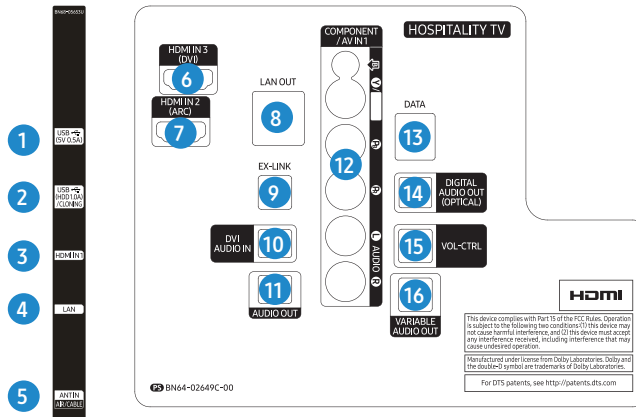

Connectors

1. USB(5C 0.5A)
2. USB(5C 0.5A)/CLONING
3. HDMI IN1
4. LAN
5. ANTIN(AIR/CABLE)
6. HDMI IN3(DVI)
7. HDMI IN2 (ARC)
8. LAN OUT
9. EX-LINK
10. DVI AUDIO IN
11. AUDIO OUT
12. COMPONENT / AV IN1
13. DATA
14. DIGITALAUDIO OUT (OPTICAL)
15. VOL-CTRL
16. VARIABLE AUDIO OUT

32", 40", 48", 50", 55", 60", 65"