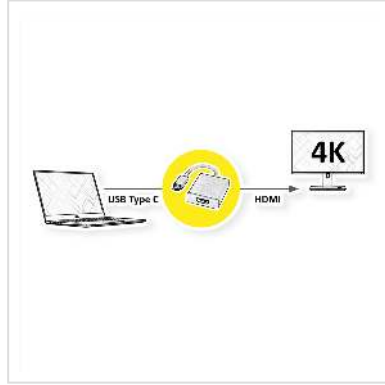

# ROLINE Display Adapter USB Typ C - HDMI, ST/BU

<b>Artikelnummer</b>	12.03.3210
<b>Hersteller</b>	ROLINE
<b>Hersteller-Art.-Nr.</b>	12.03.3210
<b>EAN (Einzelstück)</b>	7611990141678

**roline**  
Designed for Professionals

**Schließen Sie an Ihr MacBook, Ultrabook, Notebook/Laptop oder PC mit USB Typ C Anschluss einen Monitor oder Projektor mit HDMI Schnittstelle an!**

- USB 3.1 Typ C zu HDMI Kabeladapter
- Dieser Adapter ermöglicht es Ihnen, Ihr Display auf einen HDMI-fähigen Fernseher oder Monitor zu spiegeln oder zu erweitern
- Tragbares, kompaktes Design
- Kein Netzteil erforderlich
- Anschlüsse: HDMI-Buchse und Typ C Stecker
- Kabellänge: ca. 10 cm

## Technische Daten

Hersteller	ROLINE
Produktgruppe	Adapter, Terminatoren, Konverter
Produkttyp	USB-HDMI Adapter
Farbe	silberfarben
Länge	0.1 m
Anschlüsse Seite 1 (PC)	Typ C Stecker
Anschlüsse Seite 2 (Peripherie)	HDMI Buchse