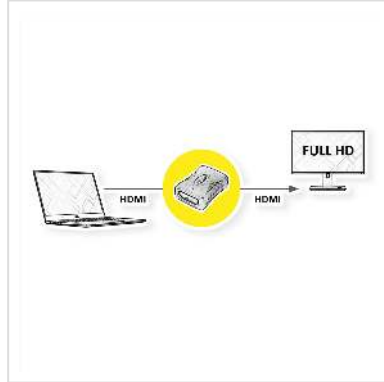

## HDMI-HDMI Adapter

Zur Verbindung zweier HDMI Kabel.

Dieser Adapter ist eine einfache und kostengünstige Lösung!

Abmessungen: 12 x 23 x 33 mm

### Technische Daten

Hersteller	VALUE
Produktgruppe	Adapter, Terminatoren, Konverter
Produkttyp	HDMI-HDMI Adapter
Farbe	schwarz
Max. Auflösung	1920 x 1080 / 1920 x 1200 @60Hz (2K, Full HD)
Anschlüsse Seite 1 (PC)	HDMI Buchse
Anschlüsse Seite 2 (Peripherie)	HDMI Buchse
Seite 1 Typ des Anschlusses	HDMI Typ A

Aktiv / Passiv	passiv
----------------	--------

Anwendungsbereich	extern
-------------------	--------

Abmessungen (HxBxT)	12 x 23 x 33 mm
---------------------	-----------------

Höhe	12 mm
------	-------