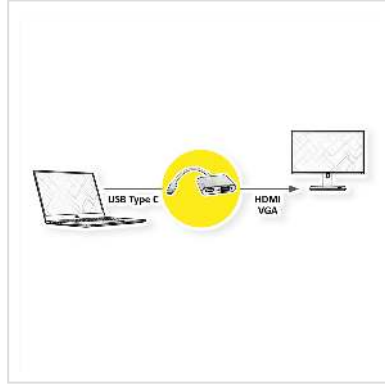

# ROLINE Display Adapter USB Typ C - VGA + HDMI

<b>Artikelnummer</b>	12.03.3215
<b>Hersteller</b>	ROLINE
<b>Hersteller-Art.-Nr.</b>	12.03.3215
<b>EAN (Einzelstück)</b>	7611990146017

**roline**  
Designed for Professionals

**Schließen Sie an Ihr MacBook, Ultrabook, Notebook/Laptop oder Ihren PC mit USB Typ-C-Anschluss an einen HDMI- oder VGA-Monitor oder vergleichbaren Projektor/Beamer an.**

- USB 3.1 Typ C zu HDMI/VGA Kabeladapter für Macbook, Ultrabook, Notebook/Laptop oder PC
- Damit können Sie Ihr Display auf z.B. Ihren HDMI-fähigen Fernseher oder HDMI- oder VGA-kompatiblen Monitor spiegeln oder erweitern
- Tragbares, kompaktes Design
- Kein Netzteil erforderlich
- Anschlüsse: HDMI- und VGA-Buchse und Typ C Stecker
- Kabellänge: ca. 10 cm

## Technische Daten

Hersteller	ROLINE
Produktgruppe	Adapter, Terminatoren, Konverter
Produkttyp	USB-HDMI Adapter
Farbe	silberfarben
Länge	0.1 m
Anschlüsse Seite 1 (PC)	Typ C Stecker

Anschlüsse Seite 2 (Peripherie)	HDMI/VGA Buchse
Seite 1 Typ des Anschlusses	USB Typ C (USB-C)
Seite 1 Art des Anschlusses	Männlich (Stecker)
Seite 2 Typ des Anschlusses	HDMI Typ A HD D-Sub 15-polig (HD-15), VGA
Seite 2 Art des Anschlusses	Weiblich (Buchse)
Anwendungsbereich	extern
Gewicht	48.4 g