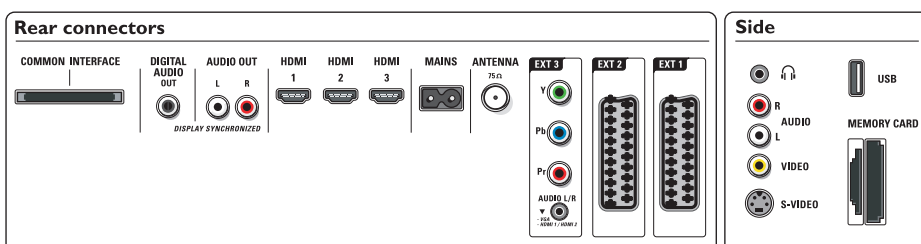

Conexión

- **Euroconector externo:** I/D de audio, Entrada/salida de CVBS, RGB
- **Euroconector externo 2:** I/D de audio, Entrada/salida de CVBS, RGB
- **Ext 3:** YPbPr, Entrada I/D de audio
- **Ext 4:** HDMI v1.3
- **Ext 5:** HDMI v1.3
- **Ext 6:** HDMI v1.3
- **Funciones de HDMI:** Igualación de cables, Cables de 1ª y 2ª categoría, Audio comprimido, Comp. formato pref. varias velocidades, Compatibilidad con formato de PC, Resoluciones 720p, 1080i, 1080p
- **Conexiones frontales / laterales:** Entrada I/D de

- **audio,** Entrada de CVBS, Salida de auriculares, Entrada de S-vídeo, USB, Lector tarjetas memoria varias ranuras
- **Otras conexiones:** Salida izq./der. de audio analógico, Salida S/PDIF (coaxial), Interfaz común

Potencia

- **Temperatura ambiente:** 5 °C a 35 °C
- **Alimentación:** 220 - 240 V CA +/- 10%
- **Consumo de energía:** 232 W
- **Consumo en modo de espera:** 0,8 W

Accesorios

- **Accesorios incluidos:** Soporte con pedestal de sobremesa, Cable RF

Dimensiones

- **Color de la carcasa:** Brilliant Pearl
- **Dimensiones del equipo (An. x Al x Pr.):** 1060 x 675 x 125 mm
- **Dimensiones del equipo con soporte (Al x Pr.):** 740 x 256 mm
- **Peso del producto:** 28,7 kg
- **Peso del producto (+ soporte):** 32,4 kg
- **Dimensiones de la caja (An. x Al x Pr.):** 1160 x 881 x 310 mm
- **Peso incluido embalaje:** 39,7 kg
- **Compatible con el montaje en pared VESA:** 600 x 400 mm