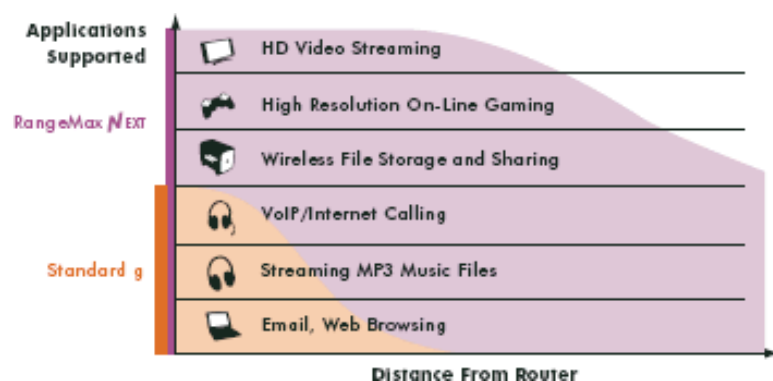

NETGEAR
Connect with Innovation™