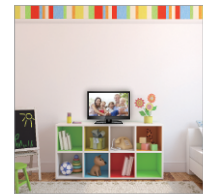

DVL-1962BK

19" HD LED TV with DVB-T/T2/S2/C and DVD Player

Mobile Home

Children's bedroom

Kitchen

EN

- 19" (47cm) HD LED TV with DVB-T/T2/S2/C and DVD player
- 16:9 LED display
- Resolution: 1366 x 768 pixels
- DVB-T/T2 tuner (MPEG2+MPEG4) H.265
- Common Interface (CI+)
- Sleep timer, Hotel mode, Teletext
- Multi TV system: PAL/SECAM,B/G/D/K,I,L/L'
- Included: AC adapter, 12V car adapter, remote control
- Input connections: HDMI, SCART, USB, CI+, CVBS, YPbPr, PC-RGB(VGA), PC audio, S2 antenna, 75 Ohm antenna
- Output connections: Coaxial, 3,5mm earphones jack
- VESA wallmount size : 100 x 100

DE

- 19" (47cm) HD LED TV mit DVB-T/T2/S2/C und DVD-Spieler
- 16:9 LED-Bildschirm
- Auflösung: 1366 x 768 Pixel
- DVB-T/T2 tuner (MPEG2+MPEG4) H.265
- Common Interface (CI+)
- Sleepertimer, Hotel mode, Videotext
- Multi-TV-System: PAL/SECAM,B/G/D/K,I,L/L'
- Inklusive: Netzadapter, 12V Fahrzeugadapter, Fernbedienung
- Eingang anschlüsse: HDMI, SCART, USB, CI+, CVBS, YPbPr, PC-RGB(VGA), PC audio, S2 antenna, 75ohm antenna
- Ausgang anschlüsse: Koaxial, 3,5mm Kopfhörerbuchse
- VESA Wandhalterung größe : 100 x 100

NL

- 19" (47cm) HD LED TV met DVB-T/T2/S2/C en DVD speler
- 16:9 LED scherm
- Resolutie: 1366 x 768 pixels
- DVB-T/T2 tuner (MPEG2+MPEG4) H.265
- Common Interface (CI+)
- Slaaptimer, Hotel mode, Teletext
- Multi TV systeem: PAL/SECAM,B/G/D/K,I,L/L'
- Inclusief: AC Adapter, 12V auto adapter, afstandsbediening
- Ingang aansluitingen: HDMI, Scart, USB, CI+, CVBS, YPbPr, PC-RGB(VGA), PC audio, S2 antenna, 75 ohm antenna
- Uitgang aansluitingen: coaxial, audio uitgang 3,5 mm ingang
- VESA wandsteun afmetingen : 100 x 100