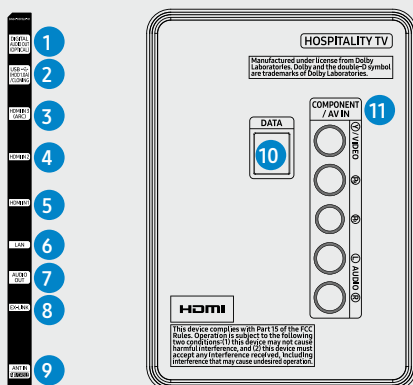

HG49NF690GF