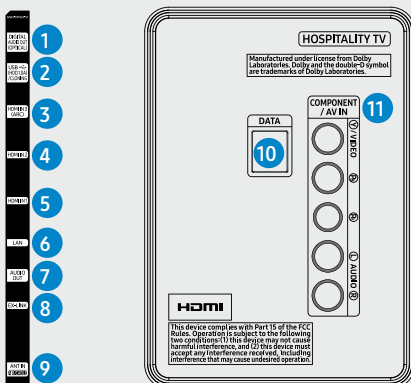

HG40NF690GF

CONNECTORS

1. DIGITAL AUDIO OUT (OPTICAL)
2. USB (HDD1.0A) / CLONING
3. HDMI IN3
4. HDMI IN2
5. HDMI IN1
6. LAN
7. AUDIO OUT
8. EX-LINK
9. ANT IN (AIR / CABLE)
10. DATA
11. COMPONENT / AV IN