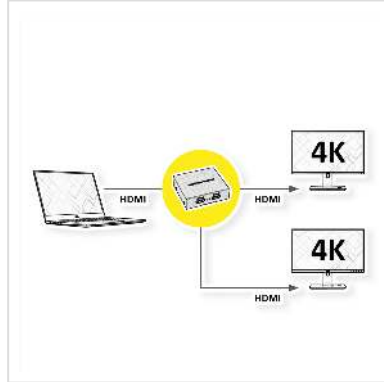

ROLINE HDMI Video-Splitter, 2fach

Artikelnummer	14.01.3555
Hersteller	ROLINE
Hersteller-Art.-Nr.	14.01.3555
EAN (Einzelstück)	7611990152506

roline
Designed for Professionals

2160p

4K

3D
capable

Für den Anschluss von bis zu zwei HDMI-fähigen Endgeräten (Monitor, Projektor, etc)

- Für den Einsatz bei Präsentationen bzw. zu Schulungszwecken
- Maximale Auflösung: 4096 x 2160 @30Hz
- Hervorragende Bildqualität
- HDCP 1.3 konform
- Netzteil 5V 1A DC

Technische Daten

Hersteller	ROLINE
Produktgruppe	Splitter und Selektoren
Produkttyp	HDMI-Video-Splitter
Farbe	schwarz
Lieferumfang	Splitter, Handbuch
Schnittstelle	HDMI
Eingänge	1
Ausgänge	2

Eingänge Video	1x HDMI Buchse
Ausgang Video	2x HDMI Buchse
Max. Auflösung (nom.)	4096 x 2160, 1080P
Zubehör: Akku/Batterie optional	Nicht relevant
Zubehör: Akku/Batterie benötigt	Nicht relevant
Gewicht	197.3 g