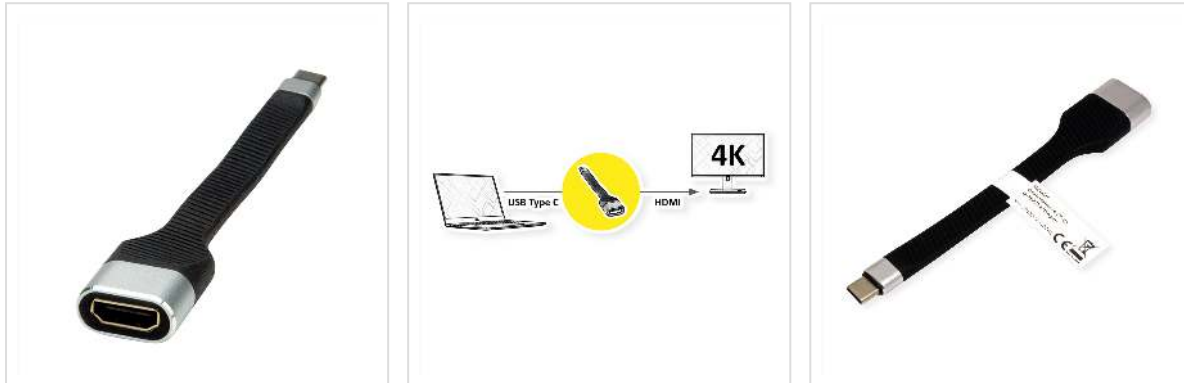

ROLINE Display Adapter USB Typ C - HDMI, ST/BU, 0,13 m

Artikelnummer	12.03.3212
Hersteller	ROLINE
Hersteller-Art.-Nr.	12.03.3212
EAN (Einzelstück)	7630049610408

roline
Designed for Professionals

Schließen Sie an Ihr MacBook, Ultrabook, Notebook/Laptop oder PC mit USB Typ C Anschluss einen Monitor oder Projektor mit HDMI Schnittstelle an - mit einer maximalen Auflösung von bis zu 3840x2160 @60Hz; Das flache Silikon-Kabel sorgt für maximale Flexibilität!

- USB 3.1 Typ C zu HDMI Kabeladapter
- Dieser Adapter ermöglicht es Ihnen, Ihr Display auf einen HDMI-fähigen Fernseher oder Monitor zu spiegeln oder zu erweitern
- Tragbares, kompaktes Design
- Kein Netzteil erforderlich
- Anschlüsse: HDMI-Buchse und Typ C Stecker
- Kabellänge: ca. 13 cm

Hinweis: Unterstützung von "Alternate Mode" vorausgesetzt

Technische Daten

Hersteller	ROLINE
Produktgruppe	Adapter, Terminatoren, Konverter
Produkttyp	USB-HDMI Adapter
Farbe	schwarz
Länge	0.13 m
Anschlüsse Seite 1 (PC)	Typ C Stecker